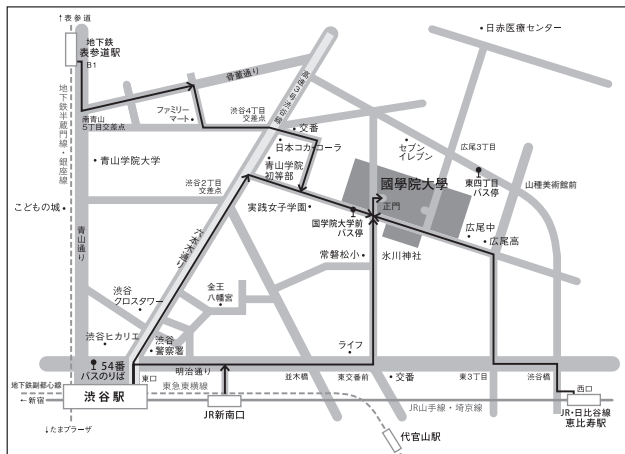

登下校時の通学マナーについて

本学は、渋谷・たまプラーザ両キャンパスともに住宅街の中に在ります。近隣住民の方々に迷惑をかけることのないよう、次に挙げるマナーを守って登下校してください。

- ① 道幅が狭いので横並びの歩行はやめ、道路の中央は空けること。
(近隣の方々の通行に支障をきたさないこと)
- ② 早朝・夜間の大きな話し声は控えること。
- ③ 沿道の民家・企業の方々の、出入りの妨げにならぬよう配慮すること。

また、両キャンパスともに駅ーキャンパス間の通学ルートは複数あります(下図参照)。

例えば渋谷キャンパスへの通学の場合「明治通り」「六本木通り」を利用するなど、分散通学にご協力願います。

渋谷キャンパス 通学ルート

たまプラーザキャンパス 通学ルート

※駅前の横断歩道を使って
通学してください。