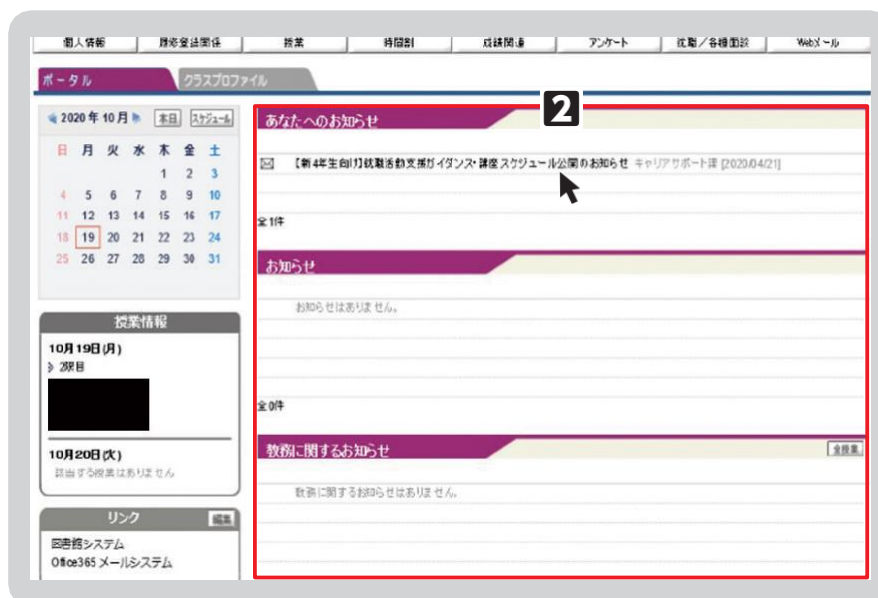

各種お知らせの確認方法

各種お知らせの確認方法

- 1 K-SMAPY IIにログインする。
- 2 ホーム画面上のお知らせタイトルをクリックする。

<注意事項>

- ▶ お知らせのタイトルをクリックすると別のウィンドウでのお知らせが開きます。お使いのWebブラウザでポップアップブロックが設定されている場合、表示されませんので、各種Webブラウザの設定を確認してください。
- ▶ 設定の確認方法及び解除方法はK-SMAPY IIのログイン画面下方に記載されています。
- ▶ メール配信がなくK-SMAPY II上でのみ公開されることもあります。**必ず毎日ログインして各種お知らせが届いているか確認してください。**
- ▶ 表示期間の過ぎたお知らせは表示されません。

令和6年度の学年暦について

令和6年度の学年暦は國學院大学のホームページ上で確認ができます。祝日開講日や振替授業日など通常とは異なる日に授業が実施されることもあるので、学年暦で授業日を確認し、誤って欠席してしまわないように気を付けてください。

● 学年暦について

大学ホームページ→在学生・保証人→授業・履修→学年暦／授業／補講

学年暦／授業／補講