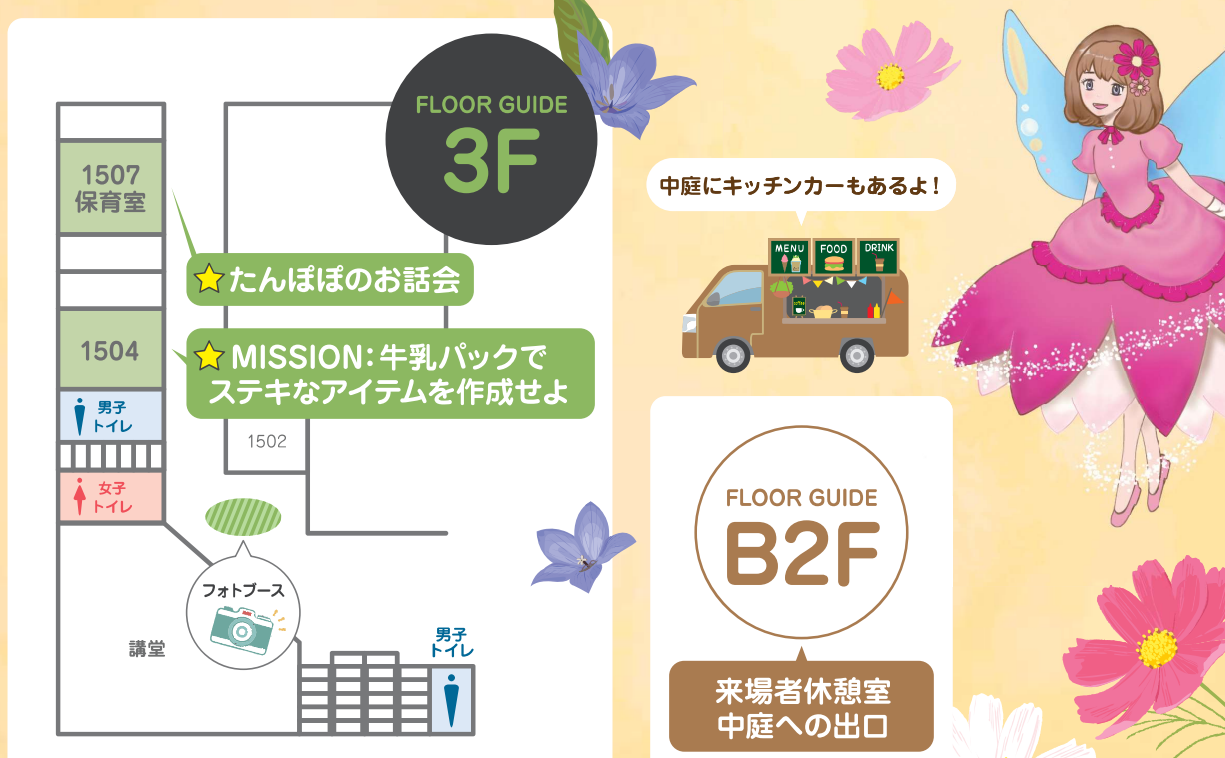

第14回 **共育フェスティバル**  
 國學院大學 人間開発学部

# FLOOR GUIDE

各フロアごとに様々なイベントを行っています！  
 ほかにもお楽しみコーナーがあるよ！

★ このマークがついた企画は時間・人数制限があるので、希望の企画に参加していただけない場合がございます。予めご了承ください。