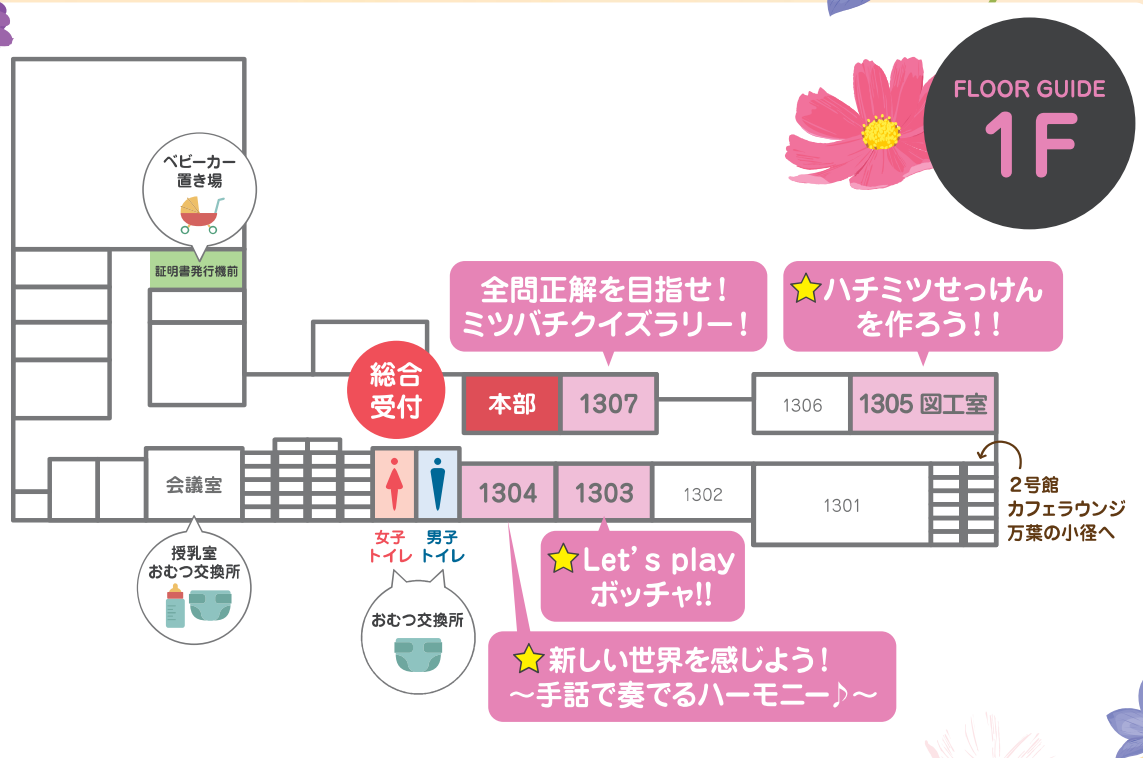

第14回 **共育フェスティバル**  
 國學院大學 人間開発学部

# FLOOR GUIDE

各フロアごとに様々なイベントを行っています！  
 ほかにもお楽しみコーナーがあるよ！

★ このマークがついた企画は時間・人数制限があるので、希望の企画に参加していただけない場合がございます。予めご了承ください。