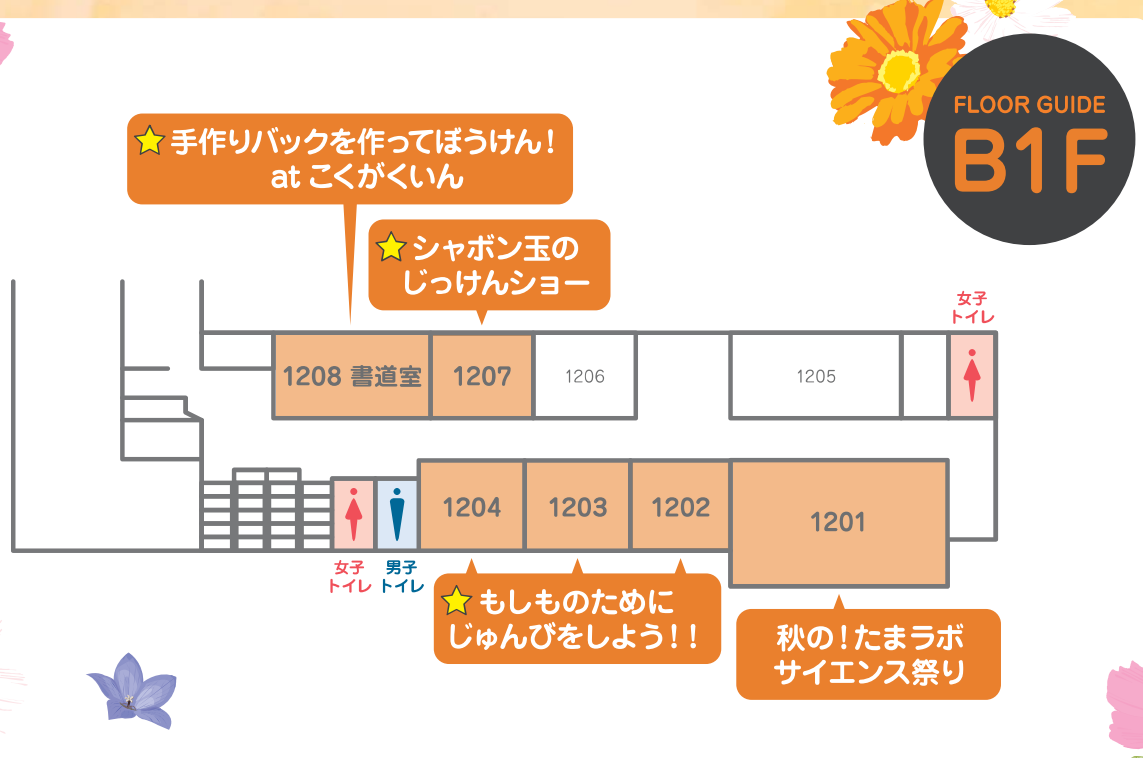

第14回 **共育フェスティバル**  
 國學院大學 人間開発学部

# FLOOR GUIDE

各フロアごとに様々なイベントを行っています！  
 ほかにもお楽しみコーナーがあるよ！

★ このマークがついた企画は時間・人数制限があるので、希望の企画に参加していただけない場合がございます。予めご了承ください。