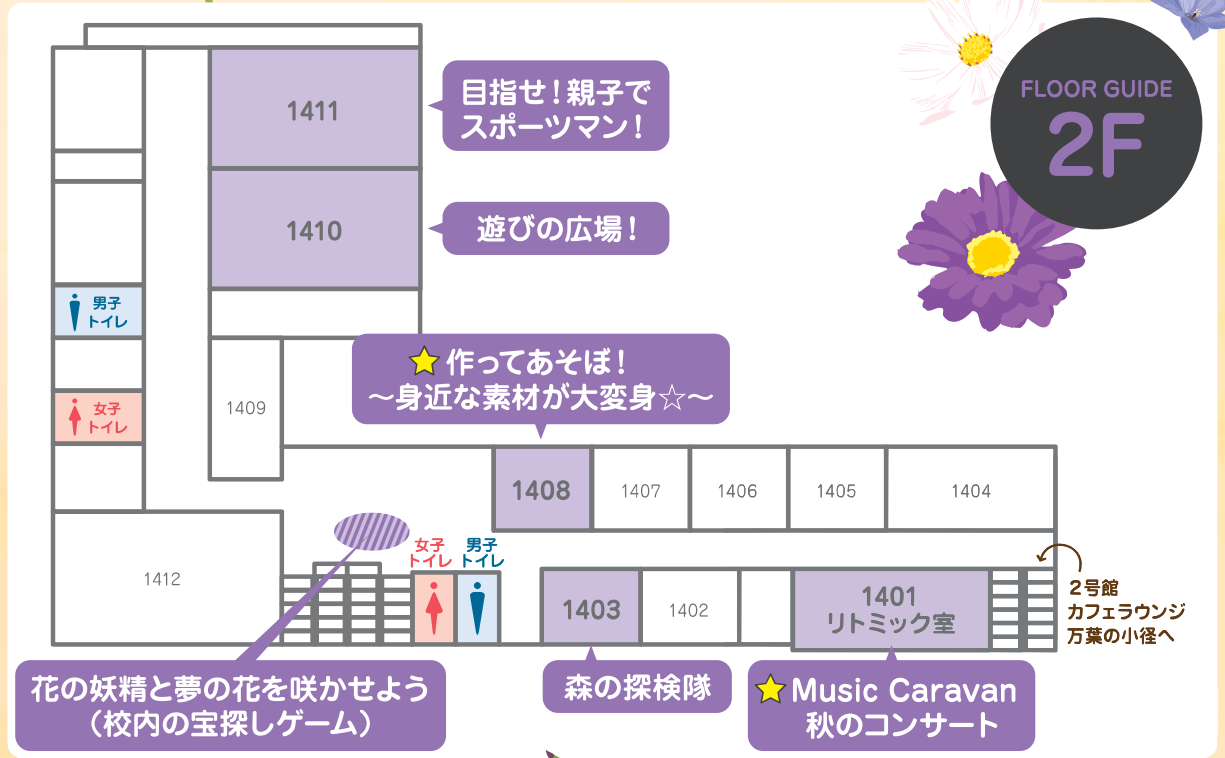

第14回 **共育フェスティバル**  
 國學院大學 人間開発学部

# FLOOR GUIDE

各フロアごとに様々なイベントを行っています！  
 ほかにもお楽しみコーナーがあるよ！

★ このマークがついた企画は時間・人数制限があるので、希望の企画に参加していただけない場合がございます。予めご了承ください。