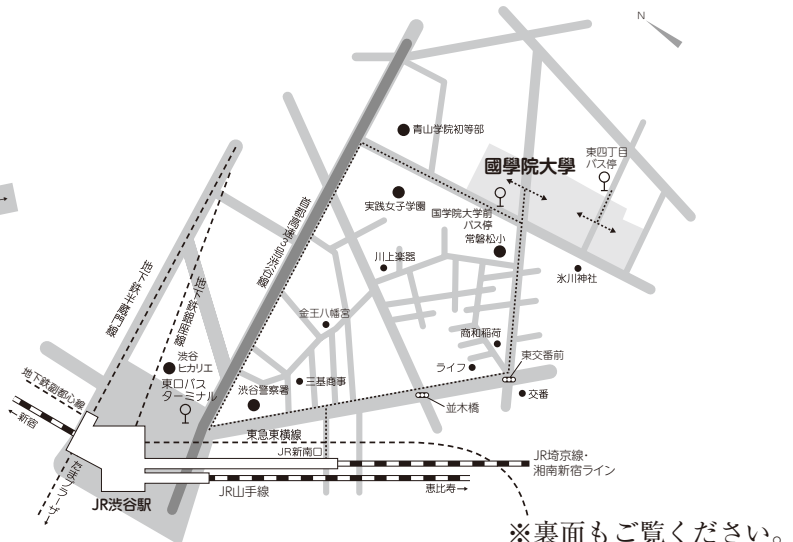

開室時間：月～土 午前9時00分～午後5時00分

TEL：03-5466-0270 FAX：03-5466-0394 e-mail：jigyou@kokugakuin.ac.jp

渋谷キャンパス

案内図

所在地

●〒150-8440 東京都渋谷区東4-10-28

交通アクセス

- 渋谷駅(JR山手線・地下鉄・京王井の頭線・東急各線)から徒歩約13分
- 渋谷駅(JR埼京線・湘南新宿ライン) 新南口から徒歩約10分
- 都営バス(渋谷駅東口54番のりば) 学03日赤医療センター行「国学院大学前」下車(運賃180円) IC178円

※裏面もご覧ください。

●講師題目

萬葉集

『卷十四』を読む

時間 月日	【1 講目】 9 : 30~10 : 50	【2 講目】 11 : 05~12 : 25
7/19 (水)	卷十四東歌とは何か ① 國學院大學教授 大石 泰夫	卷十四東歌とは何か ② 國學院大學教授 大石 泰夫
7/20 (木)	民衆歌謡としての東歌 武蔵野大学講師 渡部 修	東歌と歌垣 國學院大學兼任講師 伊藤 高雄
7/21 (金)	方言文学の成立 その一 國學院大學教授 上野 誠	方言文学の成立 その二 國學院大學教授 上野 誠
7/22 (土)	常陸国の「小筑波」の歌 國學院大學教授 谷口 雅博	東歌冒頭五首 大妻女子大学教授 倉住 薫
7/23 (日)	東歌と東国の山々 國學院大學教授 土佐 秀里	東歌と奈良の都 國學院大學教授 土佐 秀里