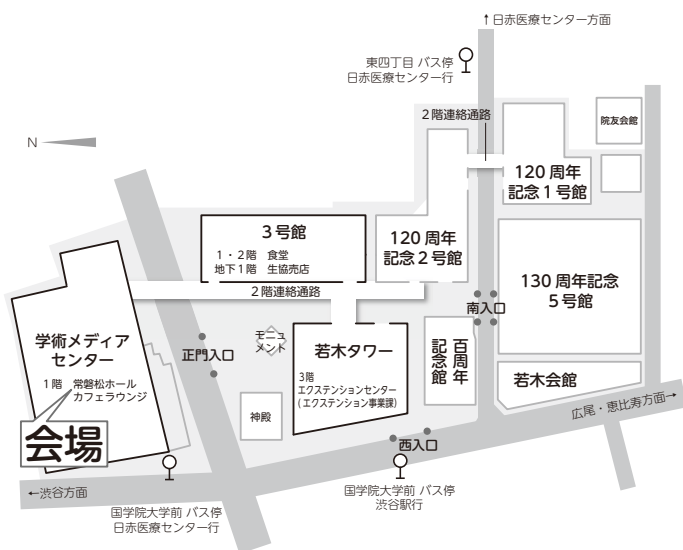

萬葉集・源氏物語

主催 國學院大學
國學院大學院友会

- 日時 令和5年7月19日(水)～23日(日) 5日間
◇萬葉集 【1講目】 9時30分～10時50分 【2講目】 11時05分～12時25分
◇源氏物語 【1講目】 13時10分～14時30分 【2講目】 14時45分～16時05分
- 受講料 別紙の受講申込書をご覧ください。
- 会場 國學院大學渋谷キャンパス 学術メディアセンター1階 常磐松ホール
- 申込方法 別紙の受講申込書に記入し、エクステンションセンターまでFAXでお申込みください。FAXを使用されない方は、郵便でお送りください。申込特典①をご利用の方は、QRコード読み込み、または〔URL→<https://kokugakuin.sa-advance.com>〕より、Webでお申し込みください。一度納入された受講料は払い戻しできませんので予めご了承ください。
- 申込締切 令和5年7月7日(金)必着 定員 萬葉集200名・源氏物語200名 ※先着順受付

申し込み後の入金確認ができ次第、順次受講証をお送りします。

- * 國學院大學では「個人情報の保護に関する法律」を遵守し、個人情報の適正な取り扱いに努めています。
- * 自動車、バイク、自転車等での来校はお断りいたします。
- * 学内の冷房は適温に努めておりますが、体感温度には個人差があります。温度調節のできる服装でおこしください。

【お問い合わせ先】

國學院大學エクステンションセンター：渋谷キャンパス 若木タワー3階

開室時間：月～土 午前9時00分～午後5時00分

TEL：03-5466-0270 FAX：03-5466-0394 e-mail：jigyou@kokugakuin.ac.jp

渋谷キャンパス

案内図

所在地

●〒150-8440 東京都渋谷区東4-10-28

交通アクセス

- 渋谷駅(JR山手線・地下鉄・京王井の頭線・東急各線)から徒歩約13分
- 渋谷駅(JR埼京線・湘南新宿ライン) 新南口から徒歩約10分
- 都営バス(渋谷駅東口54番のりば) 学03日赤医療センター行「国学院大学前」下車(運賃180円) IC178円