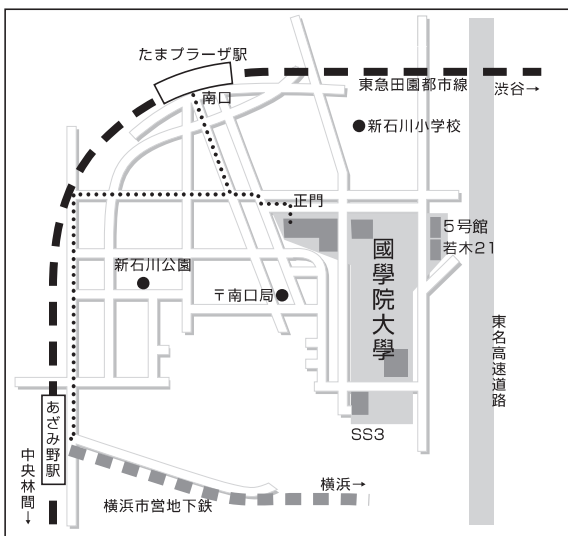

学部学科別行事予定表

【人間開発学部】

●初等教育学科●

日付	対象	行事	時間	実施キャンパス	教室
4・1	全員	学生証交付	10:00~10:30	たまブラーザ	1411教室
	全員	コンピュータガイダンス	10:30~11:00	たまブラーザ	コンピュータ教室1
	全員	履修に関する説明会	13:00~15:00	たまブラーザ	1410教室
4・2	全員	入学式	14:30~15:30	※グランドプリンスホテル新高輪	
4・3	全員	学部ガイダンス	9:00~10:45	たまブラーザ	1411教室
	全員	学科ガイダンス	11:00~12:30	たまブラーザ	1411教室
	全員	大学生活トラブル防止ガイダンス	13:45~15:00	たまブラーザ	1411教室
	希望者	留学・国際交流ガイダンス	15:00~16:00	たまブラーザ	1411教室
4・4	全員	健康診断	女子 11:00~11:30 男子 14:00~14:30	たまブラーザ	1412教室
	希望者	学生相談室紹介ブース（カウンセラー待機）	9:30~16:30	たまブラーザ	エントランスホール
4・6	全員	ルームの集い	10:00~11:30	たまブラーザ	1202教室・1203教室・1204教室 1206教室・1207教室・1208教室 1601教室・1602教室・1603教室 1604教室
	希望者	博物館学芸員課程説明会	13:00~14:00	たまブラーザ	1605教室
	希望者	教職課程ガイダンス ※教員志望者は参加必須	14:00~14:30	たまブラーザ	1605教室
	全員	キャンパスハラスメント防止ガイダンス	14:30~15:30	たまブラーザ	1410教室 1411教室
4・7	全員	学部交流企画（新入生歓迎会）	10:00~12:00	たまブラーザ	1605教室
	全員	図書館ガイダンス	13:00~13:30	たまブラーザ	1605教室
	全員	就職に役立つキャリアガイダンス・資格講座説明会	13:30~15:00	たまブラーザ	1605教室
配信	希望者	日本学生支援機構貸与奨学金および高等教育の修学支援新制度（給付奨学金・授業料等減免）新規採用	4月5日以降URL配信予定		
	希望者	日本学生支援機構貸与奨学金および高等教育の修学支援新制度（給付奨学金・授業料等減免）予約採用	4月3日以降URL配信予定		

●たまプラーザキャンパス

所在地
〒225-0003 神奈川県横浜市青葉区新石川3-22-1

交通アクセス

- ◎渋谷駅から東急田園都市線たまプラーザ駅まで約25分
たまプラーザ駅・南口から徒歩約5分
- ◎横浜駅から市営地下鉄で終点あざみ野駅まで約25分
あざみ野駅で、東急田園都市線(渋谷方面行)に乗り換え
たまプラーザ駅まで1駅約2分

たまプラーザキャンパス 教室番号の見方

※たまプラーザキャンパス フロア番号表