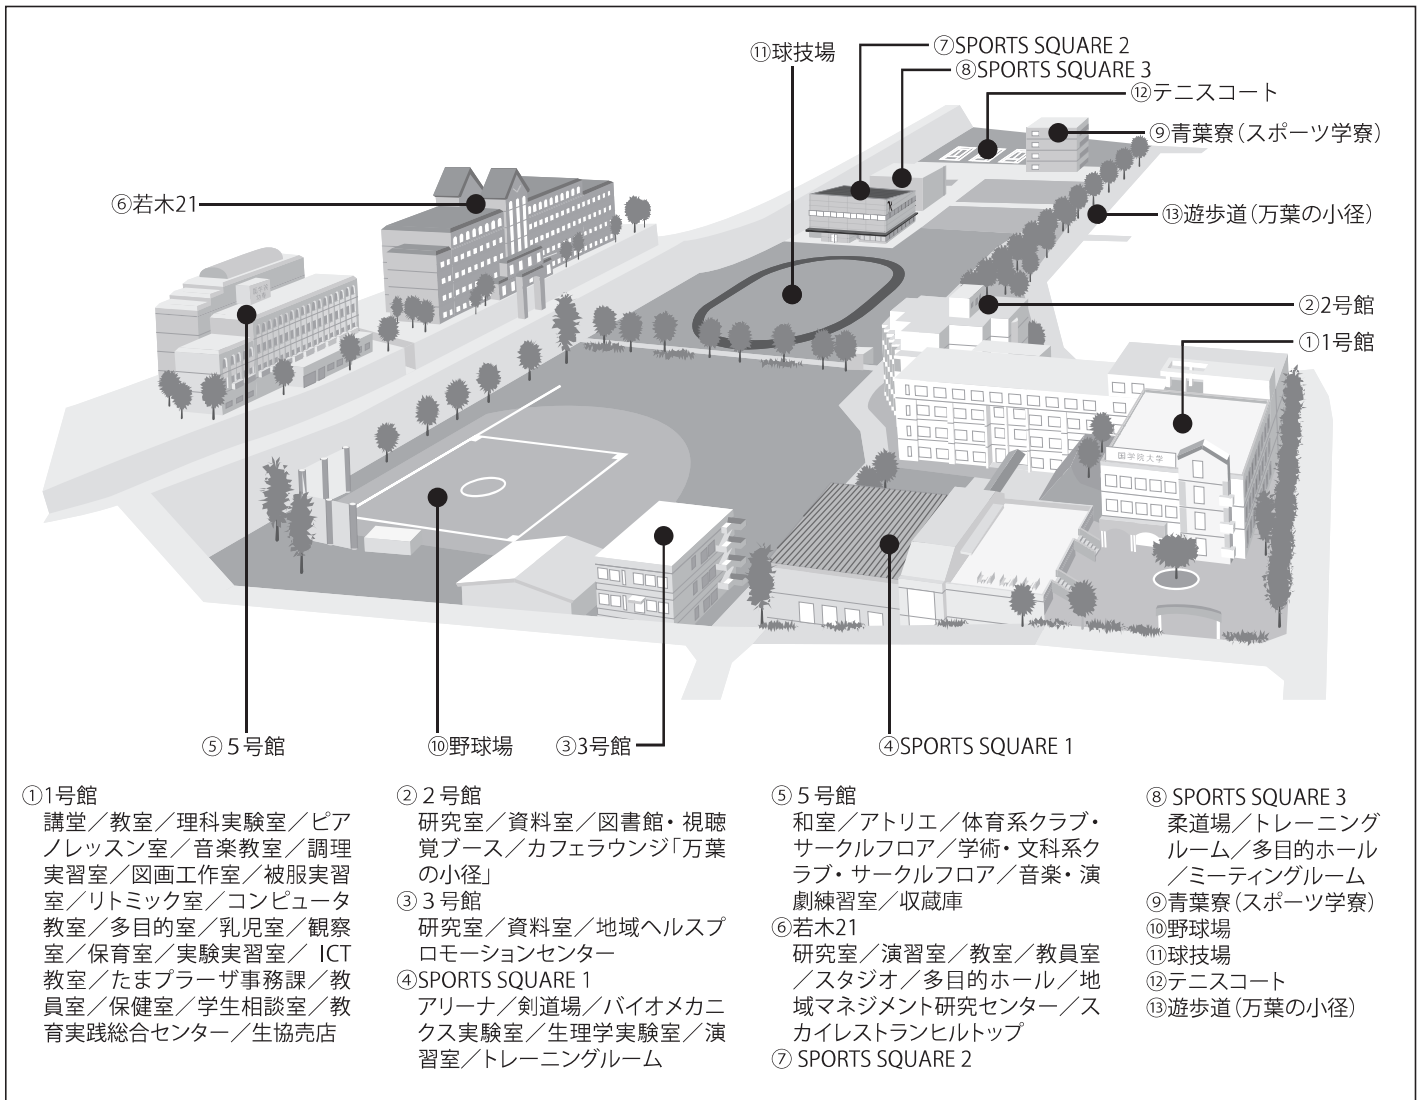

●たまプラーザキャンパス

所在地
〒225-0003 神奈川県横浜市青葉区新石川3-22-1

交通アクセス

- ◎渋谷駅から東急田園都市線たまプラーザ駅まで約25分
  たまプラーザ駅・南口から徒歩約5分
- ◎横浜駅から市営地下鉄で終点あざみ野駅まで約25分
  あざみ野駅で、東急田園都市線(渋谷方面行)に乗り換え
  たまプラーザ駅まで1駅約2分