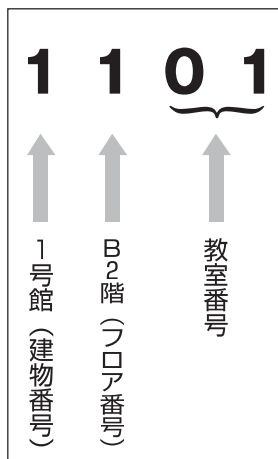

●子ども支援学科●

日付	対象	行事	時間	実施場所	教室
4・1	全員	学生証交付	9:00~9:30	たまプラーザ	1410教室
	全員	コンピュータガイダンス	9:30~10:00	たまプラーザ	コンピュータ教室1
	全員	履修に関する説明会	10:15~12:15	たまプラーザ	1105教室
4・2	全員	入学式	14:30~15:30	※グランドプリンスホテル新高輪	
4・3	全員	学部ガイダンス	9:00~10:45	たまプラーザ	1201教室
	全員	学科ガイダンス	11:00~12:30	たまプラーザ	1201教室
	全員	大学生生活トラブル防止ガイダンス	13:45~15:00	たまプラーザ	1605教室
	希望者	留学・国際交流ガイダンス	15:00~16:00	たまプラーザ	1411教室
4・4	全員	健康診断	女子 10:30~11:00 男子 14:00~14:30	たまプラーザ	1412教室
	希望者	学生相談室紹介ブース(カウンセラー待機)	9:30~16:30	たまプラーザ	エントランスホール
4・6	全員	ルームの集い	10:00~11:30	たまプラーザ	1102教室・1103教室・1104教室 1105教室・1106教室
	希望者	博物館学芸員課程説明会	13:00~14:00	たまプラーザ	1605教室
	希望者	教職課程ガイダンス ※教員志望者は参加必須	14:00~14:30	たまプラーザ	1605教室
	全員	キャンパスハラスメント防止ガイダンス	14:30~15:30	たまプラーザ	1410教室 1411教室
4・7	全員	学部交流企画(新入生歓迎会)	10:00~12:00	たまプラーザ	1410教室 鈴木ルーム、塩谷ルーム 夏秋ルーム、島田ルーム 野澤ルーム 1411教室 結城ルーム、柳生ルーム 廣井ルーム、吉永ルーム 中野ルーム、青木ルーム ※ルームの発表は学科ガイダンス等で行います
	全員	図書館ガイダンス	13:00~13:30	たまプラーザ	1605教室
	全員	就職に役立つキャリアガイダンス・資格講座説明会	13:30~15:00	たまプラーザ	1605教室
配信	希望者	日本学生支援機構貸与奨学金および高等教育の修学支援新制度(給付奨学金・授業料等減免)新規採用	4月5日以降URL配信予定		
	希望者	日本学生支援機構貸与奨学金および高等教育の修学支援新制度(給付奨学金・授業料等減免)予約採用	4月3日以降URL配信予定		

●たまプラーザキャンパス

所在地
〒225-0003 神奈川県横浜市青葉区新石川3-22-1

交通アクセス

- ◎渋谷駅から東急田園都市線たまプラーザ駅まで約25分
たまプラーザ駅・南口から徒歩約5分
- ◎横浜駅から市営地下鉄で終点あざみ野駅まで約25分
あざみ野駅で、東急田園都市線(渋谷方面行)に乗り換え
たまプラーザ駅まで1駅約2分

たまプラーザキャンパス 教室番号の見方

※たまプラーザキャンパス フロア番号表

1号館	若木21
B2F → 1	B1F → 0
B1F → 2	1F → 1
1F → 3	2F → 2
2F → 4	3F → 3
3F → 5	4F → 4
4F → 6	5F → 5