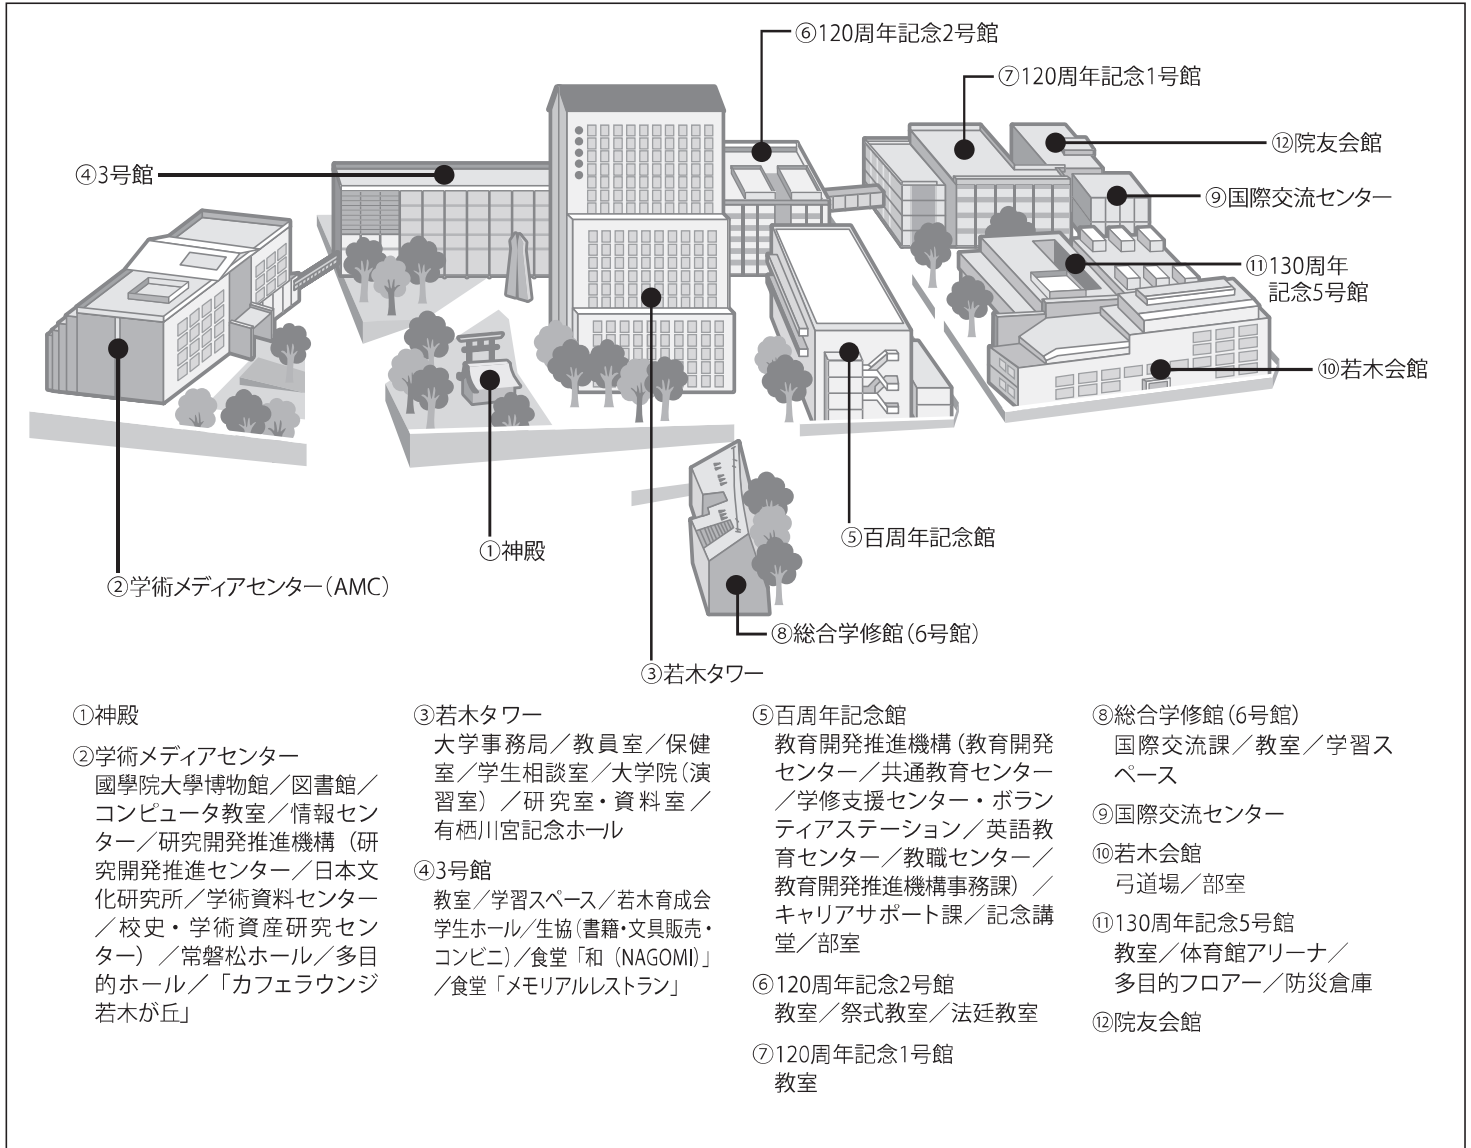

学部学科別行事予定表

【経済学部】

●経済学科●

日付	対象	行事	時間	キャンパス	教室
4・1	全員	学生証交付	11:00~12:00	渋谷	AMC1階 多目的ホール
	全員	コンピュータガイダンス ※要学生証	11:00~19:30	渋谷	AMC4階 コンピュータ教室
	全員	学科ガイダンス	13:30~15:00	渋谷	2101教室
	全員	履修に関する説明会	15:00~16:30	渋谷	2101教室
4・2	全員	入学式	10:00~11:00	※グランドプリンスホテル新高輪	
4・3	全員	クラスの集い	10:00~11:30	渋谷	辻 1102教室
					宮下 1101教室
					手塚 1103教室
					中田 1104教室
					尾崎 1201教室
					櫻井 1202教室
					佐藤 1203教室
					細井 1204教室
					山本 1302教室
					高橋 1303教室
					中馬 1304教室
					芳賀 1306教室
					大西 1307教室
					原 1101教室
星野 1401教室					
根岸 1402教室					
杉山 1403教室					
細谷 1404教室					
金子 1405教室					
東海林 1406教室					
藤山 1407教室					
全員	就職に役立つキャリアガイダンス	12:30~14:00	渋谷	2104教室	
全員	学生委員会主催 新入生歓迎会	14:15~15:45	渋谷	2104教室	
4・4	全員	図書館ガイダンス ※要学生証	9:00~17:30	渋谷	AMC2階 図書館
	全員	大学生生活トラブル防止ガイダンス	9:30~11:00	渋谷	2101教室
	全員	健康診断	1-5組 11:00~11:30 6-11組 11:30~12:00	渋谷	受付:3号館5階
	希望者	就職履修ガイダンス	12:00~13:00	渋谷	1105教室
	希望者	留学・国際交流ガイダンス	13:00~14:00	渋谷	2104教室
	希望者	日商簿記検定3級・2級 資格講座説明会 (同じ内容のため、ご都合の良い時間に参加してください)	14:00~15:00 15:30~16:30	渋谷	2101教室
	希望者	宅地建物取引士試験 資格講座説明会 (同じ内容のため、ご都合の良い時間に参加してください)	14:00~15:00 15:30~16:30	渋谷	2104教室
	※	私費外国人留学生ガイダンス ※私費外国人留学生のみ全員	10:00~12:00	渋谷	2103教室
4・5	全員	【ライブ配信】ブラックバイトミニ講座	13:00~14:00	渋谷	ライブ配信
	4・6	全員	キャンパスハラスメント防止ガイダンス	11:00~12:00	渋谷
4・6	希望者	教員就職ガイダンス	13:00~14:00	渋谷	2101教室
	終日	希望者	学生相談室紹介ブース (4月1日~7日)	常設	渋谷
配信	希望者	日本学生支援機構貸与奨学金および高等教育の修学支援新制度 (給付奨学金・授業料等減免) 新規採用	4月5日以降URL配信予定		
	希望者	日本学生支援機構貸与奨学金および高等教育の修学支援新制度 (給付奨学金・授業料等減免) 予約採用	4月3日以降URL配信予定		

●渋谷キャンパス

所在地
 〒150-8440 東京都渋谷区東4-10-28

交通アクセス
 ◎渋谷駅(JR各線・地下鉄各線・京王井の頭線・東急各線)から徒歩約13分
 ◎渋谷駅(JR各線)新南口から徒歩約10分
 ◎都営バス 渋谷駅東口のりば、学03「日赤医療センター」行
 「国学院大学前」または「東四丁目」下車(運賃180円(IC:175円))

渋谷キャンパス 教室番号の見方