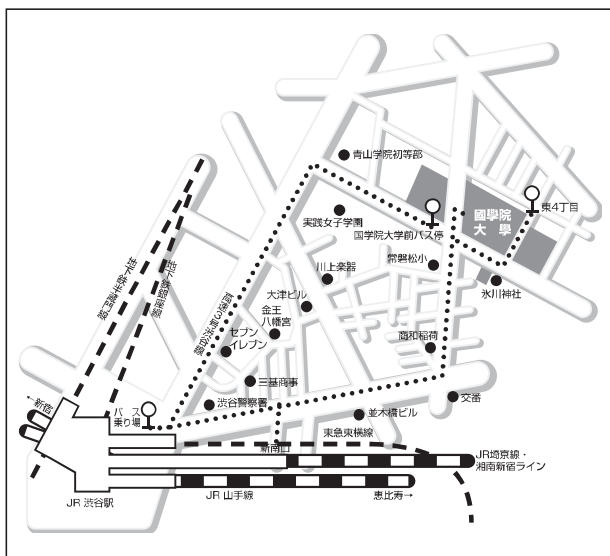

学部学科別行事予定表

【経済学部】

●経済学科●

日付	対象	行事	時間	キャンパス	教室
4・1	全員	学生証交付	11:00~12:00	渋谷	AMC1階 多目的ホール
	全員	コンピュータガイダンス ※要学生証	11:00~19:30	渋谷	AMC4階 コンピュータ教室
	全員	学科ガイダンス	13:30~15:00	渋谷	2101教室
	全員	履修に関する説明会	15:00~16:30	渋谷	2101教室
4・2	全員	入学式	10:00~11:00	※グランドプリンスホテル新高輪	
4・3	全員	クラスの集い	10:00~11:30	渋谷	辻 1102教室
					宮下 1101教室
					手塚 1103教室
					中田 1104教室
					尾崎 1201教室
					櫻井 1202教室
					佐藤 1203教室
					細井 1204教室
					山本 1302教室
					高橋 1303教室
					中馬 1304教室
					芳賀 1306教室
					大西 1307教室
					原 1101教室
星野 1401教室					
根岸 1402教室					
杉山 1403教室					
細谷 1404教室					
金子 1405教室					
東海林 1406教室					
藤山 1407教室					
全員	就職に役立つキャリアガイダンス	12:30~14:00	渋谷	2104教室	
全員	学生委員会主催 新入生歓迎会	14:15~15:45	渋谷	2104教室	
4・4	全員	図書館ガイダンス ※要学生証	9:00~17:30	渋谷	AMC2階 図書館
	全員	大学生生活トラブル防止ガイダンス	9:30~11:00	渋谷	2101教室
	全員	健康診断	1-5組 11:00~11:30 6-11組 11:30~12:00	渋谷	受付:3号館5階
	希望者	就職履修ガイダンス	12:00~13:00	渋谷	1105教室
	希望者	留学・国際交流ガイダンス	13:00~14:00	渋谷	2104教室
	希望者	日商簿記検定3級・2級 資格講座説明会 (同じ内容のため、ご都合の良い時間に参加してください)	14:00~15:00 15:30~16:30	渋谷	2101教室
	希望者	宅地建物取引士試験 資格講座説明会 (同じ内容のため、ご都合の良い時間に参加してください)	14:00~15:00 15:30~16:30	渋谷	2104教室
	※	私費外国人留学生ガイダンス ※私費外国人留学生のみ全員	10:00~12:00	渋谷	2103教室
4・5	全員	【ライブ配信】ブラックバイトミニ講座	13:00~14:00	渋谷	ライブ配信
	4・6	全員	キャンパスハラスメント防止ガイダンス	11:00~12:00	渋谷
4・6	希望者	教員就職ガイダンス	13:00~14:00	渋谷	2101教室
	終日	希望者	学生相談室紹介ブース (4月1日~7日)	常設	渋谷
配信	希望者	日本学生支援機構貸与奨学金および高等教育の修学支援新制度 (給付奨学金・授業料等減免) 新規採用	4月5日以降URL配信予定		
	希望者	日本学生支援機構貸与奨学金および高等教育の修学支援新制度 (給付奨学金・授業料等減免) 予約採用	4月3日以降URL配信予定		

●渋谷キャンパス

所在地
 〒150-8440 東京都渋谷区東4-10-28

交通アクセス
 ◎渋谷駅(JR各線・地下鉄各線・京王井の頭線・東急各線)から徒歩約13分
 ◎渋谷駅(JR各線)新南口から徒歩約10分
 ◎都営バス 渋谷駅東口のりば、学03「日赤医療センター」行
 「国学院大学前」または「東四丁目」下車(運賃180円(IC:175円))

渋谷キャンパス 教室番号の見方