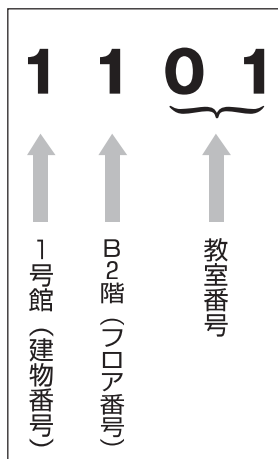

●たまプラーザキャンパス

所在地
〒225-0003 神奈川県横浜市青葉区新石川3-22-1

交通アクセス

- ◎渋谷駅から東急田園都市線たまプラーザ駅まで約25分
たまプラーザ駅・南口から徒歩約5分
- ◎横浜駅から市営地下鉄で終点あざみ野駅まで約25分
あざみ野駅で、東急田園都市線(渋谷方面行)に乗り換え
たまプラーザ駅まで1駅約2分

たまプラーザキャンパス 教室番号の見方

※たまプラーザキャンパスフロア番号表

1号館	若木21
B2F → 1	B1F → 0
B1F → 2	1F → 1
1F → 3	2F → 2
2F → 4	3F → 3
3F → 5	4F → 4
4F → 6	5F → 5