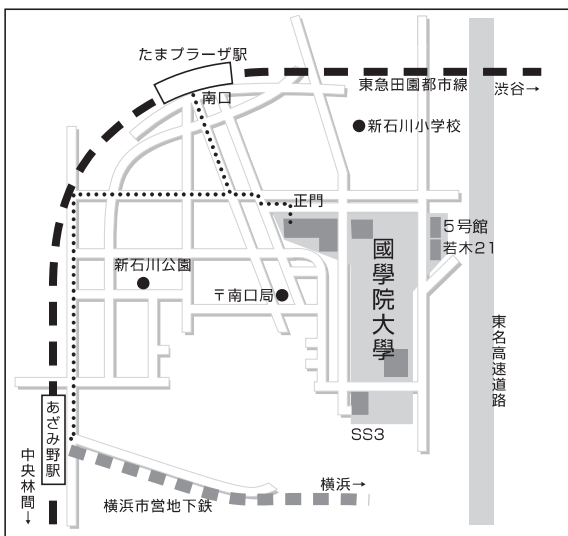

学部学科別行事予定表

【観光まちづくり学部】

●観光まちづくり学科●

日付	対象	行事	時間	実施キャンパス	教室
4・1	全員	履修に関する説明会	13:00~15:00	たまプラーザ	1411教室
	全員	学生証交付	15:15~15:45	たまプラーザ	1411教室
	全員	コンピュータガイダンス	15:45~16:45	たまプラーザ	コンピュータ教室1
	全員	連絡ツールのレクチャー	16:45~17:30	たまプラーザ	1402教室 1403教室
4・2	全員	入学式	10:00~11:00	※グランドプリンスホテル新高輪	
4・4	全員	健康診断	女子 11:30~12:30 男子 15:30~16:30	たまプラーザ	1412教室
	希望者	学生相談室紹介ブース(カウンセラー待機)	9:30~16:30	たまプラーザ	エントランスホール
4・5	全員	図書館ガイダンス	13:00~13:30	たまプラーザ	1605教室
	全員	学部ガイダンス	14:00~16:00	たまプラーザ	1605教室
4・6	希望者	留学・国際交流ガイダンス	9:30~10:30	たまプラーザ	1605教室
	全員	就職に役立つキャリアガイダンス・資格講座説明会	10:40~12:00	たまプラーザ	1605教室
	希望者	博物館学芸員課程説明会	13:00~14:00	たまプラーザ	1605教室
	全員	キャンパスハラスメント防止ガイダンス	14:30~15:30	たまプラーザ	1410教室 1411教室
4・7	全員	大学生生活トラブル防止ガイダンス	15:30~17:00	たまプラーザ	1605教室
配信	希望者	日本学生支援機構貸与奨学金および高等教育の修学支援新制度(給付奨学金・授業料等減免)新規採用	4月5日以降URL配信予定		
	希望者	日本学生支援機構貸与奨学金および高等教育の修学支援新制度(給付奨学金・授業料等減免)予約採用	4月3日以降URL配信予定		

●たまプラーザキャンパス

所在地
〒225-0003 神奈川県横浜市青葉区新石川3-22-1

交通アクセス

- ◎渋谷駅から東急田園都市線たまプラーザ駅まで約25分
たまプラーザ駅・南口から徒歩約5分
- ◎横浜駅から市営地下鉄で終点あざみ野駅まで約25分
あざみ野駅で、東急田園都市線(渋谷方面行)に乗り換え
たまプラーザ駅まで1駅約2分

たまプラーザキャンパス 教室番号の見方

※たまプラーザキャンパスフロア番号表

1号館	若木21
B2F → 1	B1F → 0
B1F → 2	1F → 1
1F → 3	2F → 2
2F → 4	3F → 3
3F → 5	4F → 4
4F → 6	5F → 5