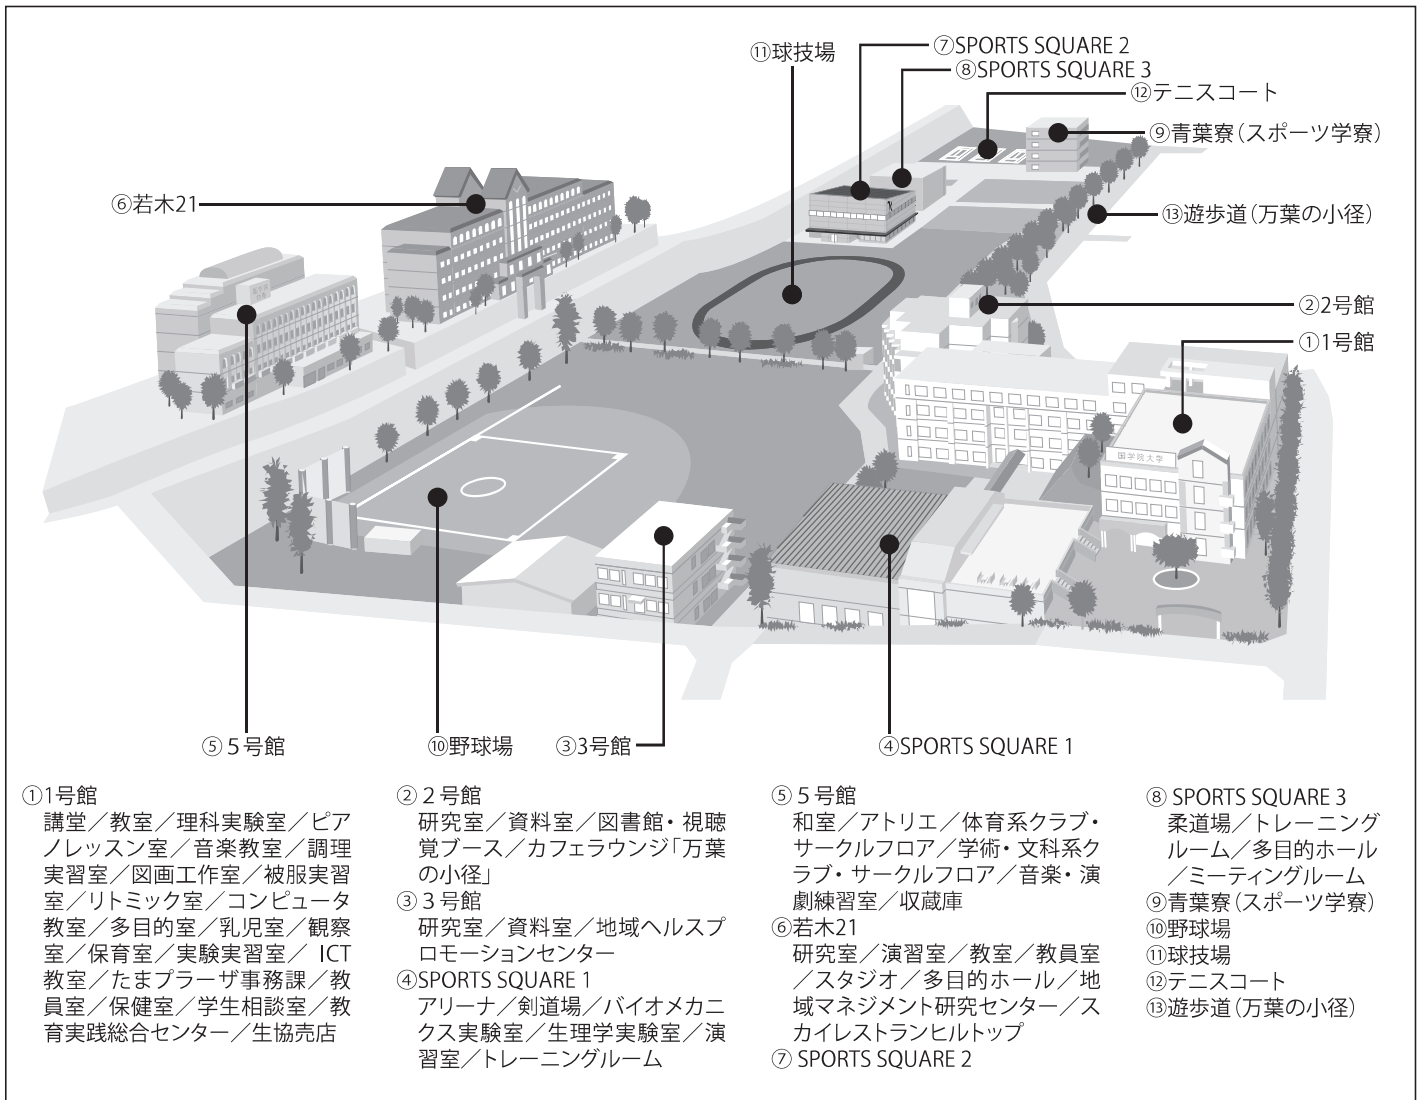

学部学科別行事予定表

【観光まちづくり学部】

●観光まちづくり学科●

日付	対象	行事	時間	実施キャンパス	教室
4・1	全員	履修に関する説明会	13:00~15:00	たまプラーザ	1411教室
	全員	学生証交付	15:15~15:45	たまプラーザ	1411教室
	全員	コンピュータガイダンス	15:45~16:45	たまプラーザ	コンピュータ教室1
	全員	連絡ツールのレクチャー	16:45~17:30	たまプラーザ	1402教室 1403教室
4・2	全員	入学式	10:00~11:00	※グランドプリンスホテル新高輪	
4・4	全員	健康診断	女子 11:30~12:30 男子 15:30~16:30	たまプラーザ	1412教室
	希望者	学生相談室紹介ブース(カウンセラー待機)	9:30~16:30	たまプラーザ	エントランスホール
4・5	全員	図書館ガイダンス	13:00~13:30	たまプラーザ	1605教室
	全員	学部ガイダンス	14:00~16:00	たまプラーザ	1605教室
4・6	希望者	留学・国際交流ガイダンス	9:30~10:30	たまプラーザ	1605教室
	全員	就職に役立つキャリアガイダンス・資格講座説明会	10:40~12:00	たまプラーザ	1605教室
	希望者	博物館学芸員課程説明会	13:00~14:00	たまプラーザ	1605教室
	全員	キャンパスハラスメント防止ガイダンス	14:30~15:30	たまプラーザ	1410教室 1411教室
4・7	全員	大学生生活トラブル防止ガイダンス	15:30~17:00	たまプラーザ	1605教室
配信	希望者	日本学生支援機構貸与奨学金および高等教育の修学支援新制度(給付奨学金・授業料等減免)新規採用	4月5日以降URL配信予定		
	希望者	日本学生支援機構貸与奨学金および高等教育の修学支援新制度(給付奨学金・授業料等減免)予約採用	4月3日以降URL配信予定		

●たまプラーザキャンパス

所在地
〒225-0003 神奈川県横浜市青葉区新石川3-22-1

交通アクセス

- ◎渋谷駅から東急田園都市線たまプラーザ駅まで約25分
たまプラーザ駅・南口から徒歩約5分
- ◎横浜駅から市営地下鉄で終点あざみ野駅まで約25分
あざみ野駅で、東急田園都市線(渋谷方面行)に乗り換え
たまプラーザ駅まで1駅約2分

たまプラーザキャンパス 教室番号の見方

※たまプラーザキャンパスフロア番号表

1号館	若木21
B2F → 1	B1F → 0
B1F → 2	1F → 1
1F → 3	2F → 2
2F → 4	3F → 3
3F → 5	4F → 4
4F → 6	5F → 5