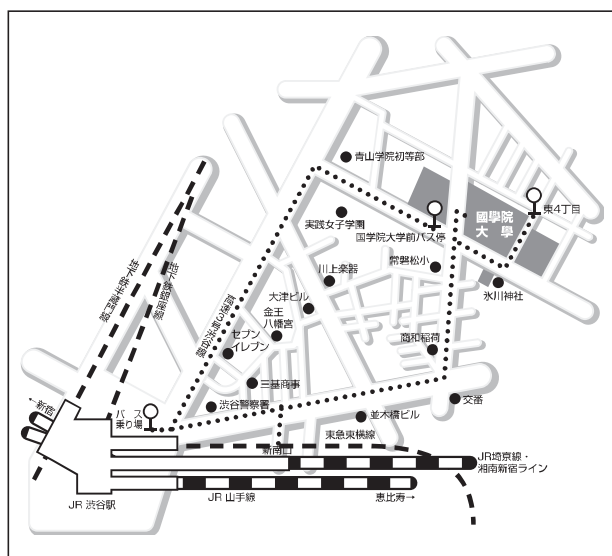

学部学科別行事予定表

【神道文化学部】

●神道文化学科●(フレックスA:1組/フレックスB:2組)

日付	対象	行 事	時 間	キャンパス	教 室
4・1	全員	就職に役立つキャリアガイダンス	11:00~12:30	渋 谷	1105教室
	全員	学生証交付	14:00~15:00	渋 谷	AMC 1階 多目的ホール
	全員	コンピュータガイダンス ※要学生証	14:00~19:30	渋 谷	AMC 4階 コンピュータ教室
	全員	履修に関する説明会	15:00~16:30	渋 谷	5201教室
	全員	学科ガイダンス ※学士・編入含む	16:30~18:00	渋 谷	2104教室
4・2	全員	入学式	12:30~13:30	※グランドプリンスホテル新高輪	
4・4	全員	図書館ガイダンス ※要学生証	13:00~19:00	渋 谷	AMC 2階 図書館
	希望者	日商簿記検定 3級・2級 資格講座説明会 (同じ内容のため、ご都合の良い時間に参加してください)	14:00~15:00	渋 谷	2101教室
			15:30~16:30		
	希望者	宅地建物取引士試験 資格講座説明会 (同じ内容のため、ご都合の良い時間に参加してください)	14:00~15:00	渋 谷	2104教室
			15:30~16:30		
	希望者	留学・国際交流ガイダンス	15:00~16:00	渋 谷	1105教室
	希望者	教職履修ガイダンス	16:00~17:00	渋 谷	1105教室
全員	健康診断	1組 17:30~18:00 2組 17:00~17:30	渋 谷	受付:3号館5階	
4・5	※ 私費外国人留学生ガイダンス ※私費外国人留学生のみ全員	10:00~12:00	渋 谷	2103教室	
	全員	大学生生活トラブル防止ガイダンス	15:00~16:30	渋 谷	2104教室
	全員	アイスブレイク	16:30~17:30	渋 谷	2104教室
4・6	全員	キャンパスハラスメント防止ガイダンス	11:00~12:00	渋 谷	2101教室 2104教室
	希望者	教員就職ガイダンス	13:00~14:00	渋 谷	2101教室
終日	希望者	学生相談室紹介ブース(4月1日~7日)	常設	渋 谷	AMC 1階 多目的ホール
配信	希望者	日本学生支援機構貸与奨学金および高等教育の修学支援新制度 (給付奨学金・授業料等減免) 新規採用	4月5日以降URL配信予定		
	希望者	日本学生支援機構貸与奨学金および高等教育の修学支援新制度 (給付奨学金・授業料等減免) 予約採用	4月3日以降URL配信予定		

●渋谷キャンパス

所在地
 〒150-8440 東京都渋谷区東4-10-28

交通アクセス
 ◎渋谷駅(JR各線・地下鉄各線・京王井の頭線・東急各線)から徒歩約13分
 ◎渋谷駅(JR各線)新南口から徒歩約10分
 ◎都営バス 渋谷駅東口のりば、学03「日赤医療センター」行
 「国学院大学前」または「東四丁目」下車(運賃180円(IC:175円))

渋谷キャンパス 教室番号の見方