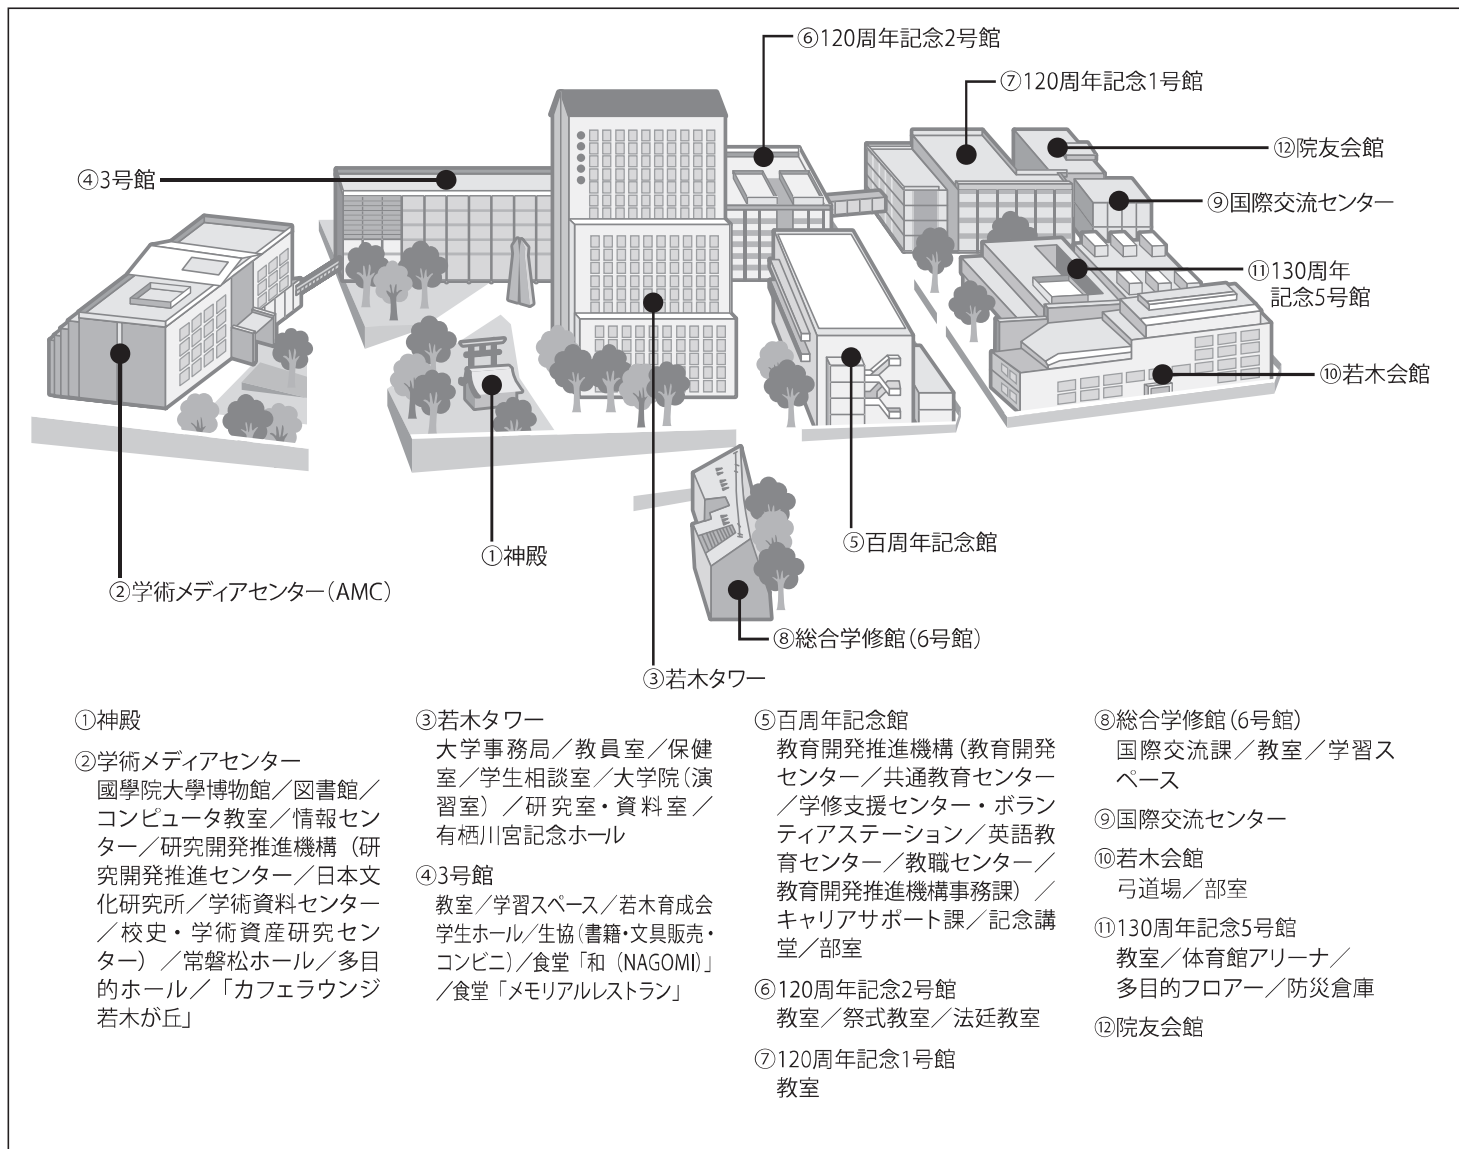

学部学科別行事予定表

【神道文化学部】

●神道文化学科●(フレックスA:1組/フレックスB:2組)

日付	対象	行 事	時 間	キャンパス	教 室
4・1	全員	就職に役立つキャリアガイダンス	11:00~12:30	渋 谷	1105教室
	全員	学生証交付	14:00~15:00	渋 谷	AMC 1階 多目的ホール
	全員	コンピュータガイダンス ※要学生証	14:00~19:30	渋 谷	AMC 4階 コンピュータ教室
	全員	履修に関する説明会	15:00~16:30	渋 谷	5201教室
	全員	学科ガイダンス ※学士・編入含む	16:30~18:00	渋 谷	2104教室
4・2	全員	入学式	12:30~13:30	※グランドプリンスホテル新高輪	
4・4	全員	図書館ガイダンス ※要学生証	13:00~19:00	渋 谷	AMC 2階 図書館
	希望者	日商簿記検定 3級・2級 資格講座説明会 (同じ内容のため、ご都合の良い時間に参加してください)	14:00~15:00	渋 谷	2101教室
			15:30~16:30		
	希望者	宅地建物取引士試験 資格講座説明会 (同じ内容のため、ご都合の良い時間に参加してください)	14:00~15:00	渋 谷	2104教室
			15:30~16:30		
	希望者	留学・国際交流ガイダンス	15:00~16:00	渋 谷	1105教室
	希望者	教職履修ガイダンス	16:00~17:00	渋 谷	1105教室
全員	健康診断	1組 17:30~18:00 2組 17:00~17:30	渋 谷	受付:3号館5階	
4・5	※ 私費外国人留学生ガイダンス ※私費外国人留学生のみ全員	10:00~12:00	渋 谷	2103教室	
	全員	大学生生活トラブル防止ガイダンス	15:00~16:30	渋 谷	2104教室
	全員	アイスブレイク	16:30~17:30	渋 谷	2104教室
4・6	全員	キャンパスハラスメント防止ガイダンス	11:00~12:00	渋 谷	2101教室 2104教室
	希望者	教員就職ガイダンス	13:00~14:00	渋 谷	2101教室
終日	希望者	学生相談室紹介ブース(4月1日~7日)	常設	渋 谷	AMC 1階 多目的ホール
配信	希望者	日本学生支援機構貸与奨学金および高等教育の修学支援新制度 (給付奨学金・授業料等減免) 新規採用	4月5日以降URL配信予定		
	希望者	日本学生支援機構貸与奨学金および高等教育の修学支援新制度 (給付奨学金・授業料等減免) 予約採用	4月3日以降URL配信予定		

●渋谷キャンパス

所在地
 〒150-8440 東京都渋谷区東4-10-28

交通アクセス
 ◎渋谷駅(JR各線・地下鉄各線・京王井の頭線・東急各線)から徒歩約13分
 ◎渋谷駅(JR各線)新南口から徒歩約10分
 ◎都営バス 渋谷駅東口のりば、学03「日赤医療センター」行
 「国学院大学前」または「東四丁目」下車(運賃180円(IC:175円))

渋谷キャンパス 教室番号の見方