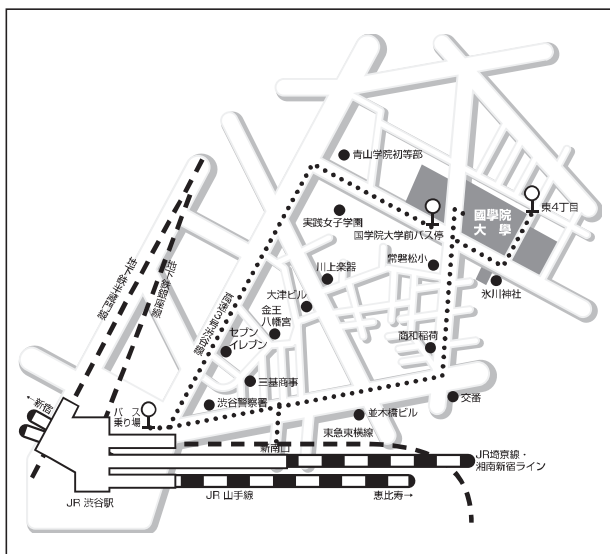

学部学科別行事予定表

【法 学 部】

●法律学科(法律専攻)●

日付	対象	行 事	時 間	キャンパス	教 室
4・1	全員	専攻ガイダンス	11:00~12:30	渋谷	2104教室
	全員	履修に関する説明会	13:30~15:00	渋谷	2104教室
	全員	学生証交付	15:00~16:30	渋谷	AMC 1階 多目的ホール
	全員	コンピュータガイダンス ※要学生証	15:00~19:30	渋谷	AMC 4階 コンピュータ教室
4・2	全員	入学式	14:30~15:30	※グランドプリンスホテル新高輪	
4・3	全員	大学生生活トラブル防止ガイダンス	11:00~12:30	渋谷	2104教室
4・4	全員	図書館ガイダンス ※要学生証	9:00~17:30	渋谷	AMC 2階 図書館
	希望者	教職履修ガイダンス	10:00~11:00	渋谷	2104教室
	全員	就職に役立つキャリアガイダンス	11:30~13:00	渋谷	2104教室
	希望者	留学・国際交流ガイダンス	13:00~14:00	渋谷	2104教室
	全員	健康診断	1-4組 14:30~15:00 5-8組 15:00~15:30 9-12組 15:30~16:00 13-16組 16:00~16:30	渋谷	受付:3号館5階
	希望者	日商簿記検定3級・2級 資格講座説明会 (同じ内容のため、ご都合の良い時間に参加してください)	14:00~15:00 15:30~16:30	渋谷	2101教室
	希望者	宅地建物取引士試験 資格講座説明会 (同じ内容のため、ご都合の良い時間に参加してください)	14:00~15:00 15:30~16:30	渋谷	2104教室
4・5	※	私費外国人留学生ガイダンス ※私費外国人留学生のみ全員	10:00~12:00	渋谷	2103教室
4・6	全員	キャンパスハラスメント防止ガイダンス	11:00~12:00	渋谷	2101教室 2104教室
	希望者	教員就職ガイダンス	13:00~14:00	渋谷	2101教室
終日	希望者	学生相談室紹介ブース(4月1日~7日)	常設	渋谷	AMC 1階 多目的ホール
配信	希望者	日本学生支援機構貸与奨学金および高等教育の修学支援新制度 (給付奨学金・授業料等減免) 新規採用	4月5日以降URL配信予定		
	希望者	日本学生支援機構貸与奨学金および高等教育の修学支援新制度 (給付奨学金・授業料等減免) 予約採用	4月3日以降URL配信予定		

●渋谷キャンパス

所在地
 〒150-8440 東京都渋谷区東4-10-28

交通アクセス
 ◎渋谷駅(JR各線・地下鉄各線・京王井の頭線・東急各線)から徒歩約13分
 ◎渋谷駅(JR各線)新南口から徒歩約10分
 ◎都営バス 渋谷駅東口のりば、学03「日赤医療センター」行
 「国学院大学前」または「東四丁目」下車(運賃180円(IC:175円))

渋谷キャンパス 教室番号の見方