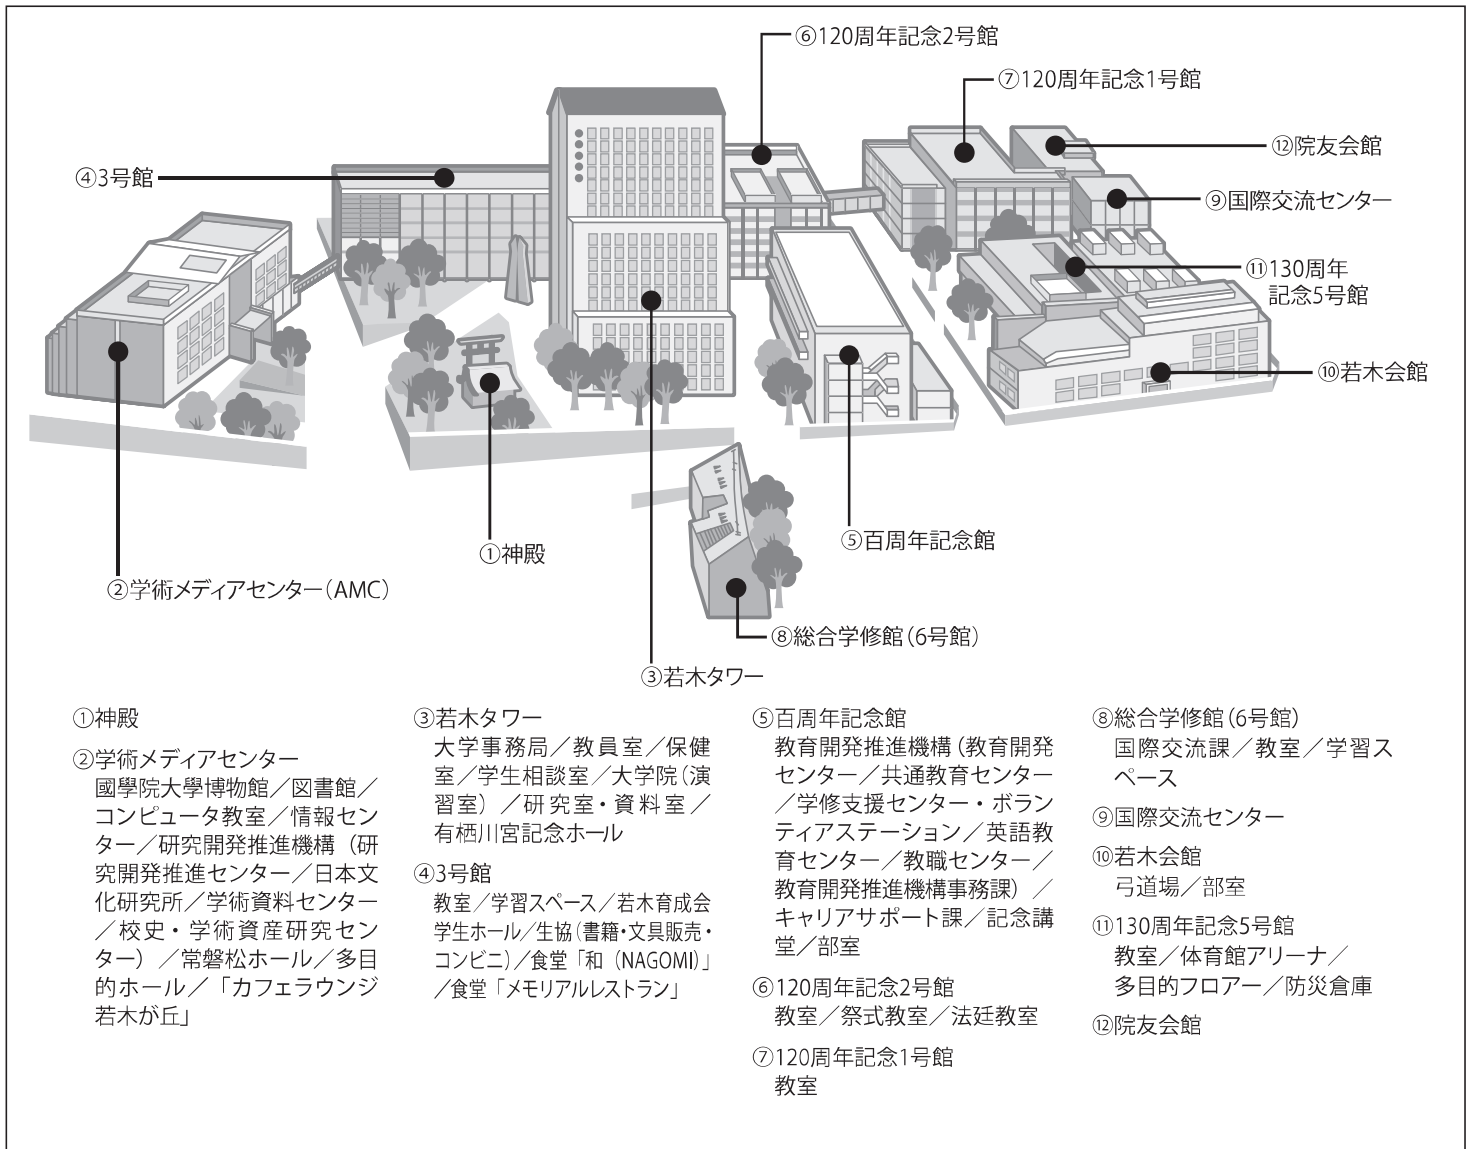

学部学科別行事予定表

【法 学 部】

●法律学科(法律専攻)●

日付	対象	行 事	時 間	キャンパス	教 室
4・1	全員	専攻ガイダンス	11:00~12:30	渋谷	2104教室
	全員	履修に関する説明会	13:30~15:00	渋谷	2104教室
	全員	学生証交付	15:00~16:30	渋谷	AMC 1階 多目的ホール
	全員	コンピュータガイダンス ※要学生証	15:00~19:30	渋谷	AMC 4階 コンピュータ教室
4・2	全員	入学式	14:30~15:30	※グランドプリンスホテル新高輪	
4・3	全員	大学生生活トラブル防止ガイダンス	11:00~12:30	渋谷	2104教室
4・4	全員	図書館ガイダンス ※要学生証	9:00~17:30	渋谷	AMC 2階 図書館
	希望者	教職履修ガイダンス	10:00~11:00	渋谷	2104教室
	全員	就職に役立つキャリアガイダンス	11:30~13:00	渋谷	2104教室
	希望者	留学・国際交流ガイダンス	13:00~14:00	渋谷	2104教室
	全員	健康診断	1-4組 14:30~15:00 5-8組 15:00~15:30 9-12組 15:30~16:00 13-16組 16:00~16:30	渋谷	受付:3号館5階
	希望者	日商簿記検定3級・2級 資格講座説明会 (同じ内容のため、ご都合の良い時間に参加してください)	14:00~15:00 15:30~16:30	渋谷	2101教室
	希望者	宅地建物取引士試験 資格講座説明会 (同じ内容のため、ご都合の良い時間に参加してください)	14:00~15:00 15:30~16:30	渋谷	2104教室
4・5	※	私費外国人留学生ガイダンス ※私費外国人留学生のみ全員	10:00~12:00	渋谷	2103教室
4・6	全員	キャンパスハラスメント防止ガイダンス	11:00~12:00	渋谷	2101教室 2104教室
	希望者	教員就職ガイダンス	13:00~14:00	渋谷	2101教室
終日	希望者	学生相談室紹介ブース(4月1日~7日)	常設	渋谷	AMC 1階 多目的ホール
配信	希望者	日本学生支援機構貸与奨学金および高等教育の修学支援新制度 (給付奨学金・授業料等減免) 新規採用	4月5日以降URL配信予定		
	希望者	日本学生支援機構貸与奨学金および高等教育の修学支援新制度 (給付奨学金・授業料等減免) 予約採用	4月3日以降URL配信予定		

●渋谷キャンパス

所在地
 〒150-8440 東京都渋谷区東4-10-28

交通アクセス
 ◎渋谷駅(JR各線・地下鉄各線・京王井の頭線・東急各線)から徒歩約13分
 ◎渋谷駅(JR各線)新南口から徒歩約10分
 ◎都営バス 渋谷駅東口のりば、学03「日赤医療センター」行
 「国学院大学前」または「東四丁目」下車(運賃180円(IC:175円))

渋谷キャンパス 教室番号の見方