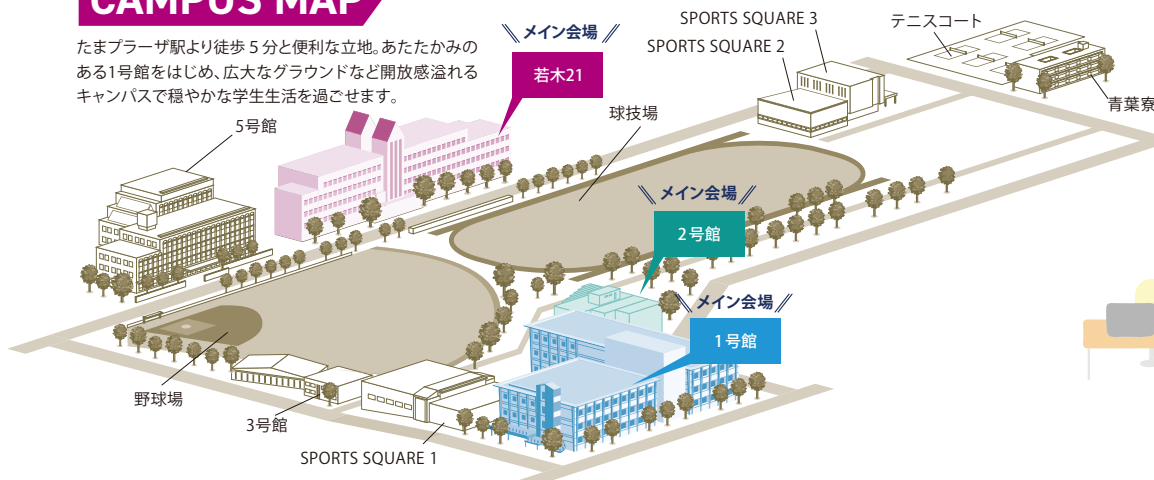

8/6・7・27

10:00～15:00(全日程)

事前予約制

1号館1階エントランスにて受付を行います。

スケジュール&キャンパスマップ

人間開発学部・観光まちづくり学部

プログラム	内容	時間	教室
特別企画	事前予約制 観光まちづくり学部説明会	11:15～11:45 13:15～13:45	6204(若木21・2階)
	事前予約制 観光まちづくり学部 リレー講義 8/6・7のみ	11:15～12:00 13:15～14:00	多目的ホール(若木21・1階)
	事前予約制 人間開発学部 在学生トークショー〈大学受験編〉	10:15～11:00 13:15～14:00	1412 (1号館2階)
	事前予約制 人間開発学部 在学生トークショー〈大学生活編〉	11:15～12:00 14:15～15:00	1412 (1号館2階)
	事前予約制 観光まちづくり学部 在学生トークショー	10:15～11:00 12:15～13:00 14:15～15:00	6204(若木21・2階)
相談スース	事前予約制 (在学生)人間開発学部 相談スース		1410 (1号館2階)
	事前予約制 (在学生)観光まちづくり学部 相談スース		6205(若木21・2階)
	事前予約制 (教員)人間開発学部 相談スース	10:00～12:00 13:00～15:00	1303・1304・1308 (1号館1階)
	事前予約制 (教員)観光まちづくり学部 相談スース		6206(若木21・2階)
	事前予約制 (職員)大学全般・入試 相談スース		1307 (1号館1階)
学内見学	事前予約制 キャンパスツアー(全学部共通)	10:00～12:45～ ※1ツアー45分	1408 (1号館2階)
	事前予約制 キャンパスツアー(初等教育学科)		1403 (1号館2階)
	事前予約制 キャンパスツアー(健康体育学科)		1407 (1号館2階)
	事前予約制 キャンパスツアー(子ども支援学科)		1402 (1号館2階)
	事前予約制 キャンパスツアー(観光まちづくり学科)		1406 (1号館2階)
	図書館見学	10:00～15:00	図書館 (2号館4階)
学食体験	カフェラウンジ「万葉の小径」	10:00～15:00	2号館1階
	スカイレストラン ヒルトップ	※10:00～11:00は 軽食のみ	若木21・5階
展示スース	展示コーナー	10:00～15:00	1410(1号館2階)/若木21・2階
資料配付	資料配付コーナー	10:00～15:00	1410(1号館2階)/若木21・2階
休憩室	教室内にて学部・学科紹介動画上映	10:00～15:00	1203・1204・1206・1207(1号館地下1階) 6201(若木21・2階)

予定は変更となる場合がございます。

※「事前予約制」と記載のある企画は、事前予約をされた方のみご参加いただけます。※在学生・教職員個別相談は各回15分となります。予約者と一緒に来場された方の同伴も可能です。

CAMPUS MAP

たまプラーザ駅より徒歩5分と便利な立地。あたたかみのある1号館をはじめ、広大なグラウンドなど開放感溢れるキャンパスで穏やかな学生生活を過ごせます。

キャンパスツアー
開催中!

大幅リニューアルした新しい横浜たまプラーザキャンパスを、在学生がご案内します! ぜひご参加ください!

もっと日本を。もっと世界へ。

横浜たまプラーザキャンパス

- 人間開発学部 初等教育学科/健康体育学科/子ども支援学科
- 観光まちづくり学部 観光まちづくり学科