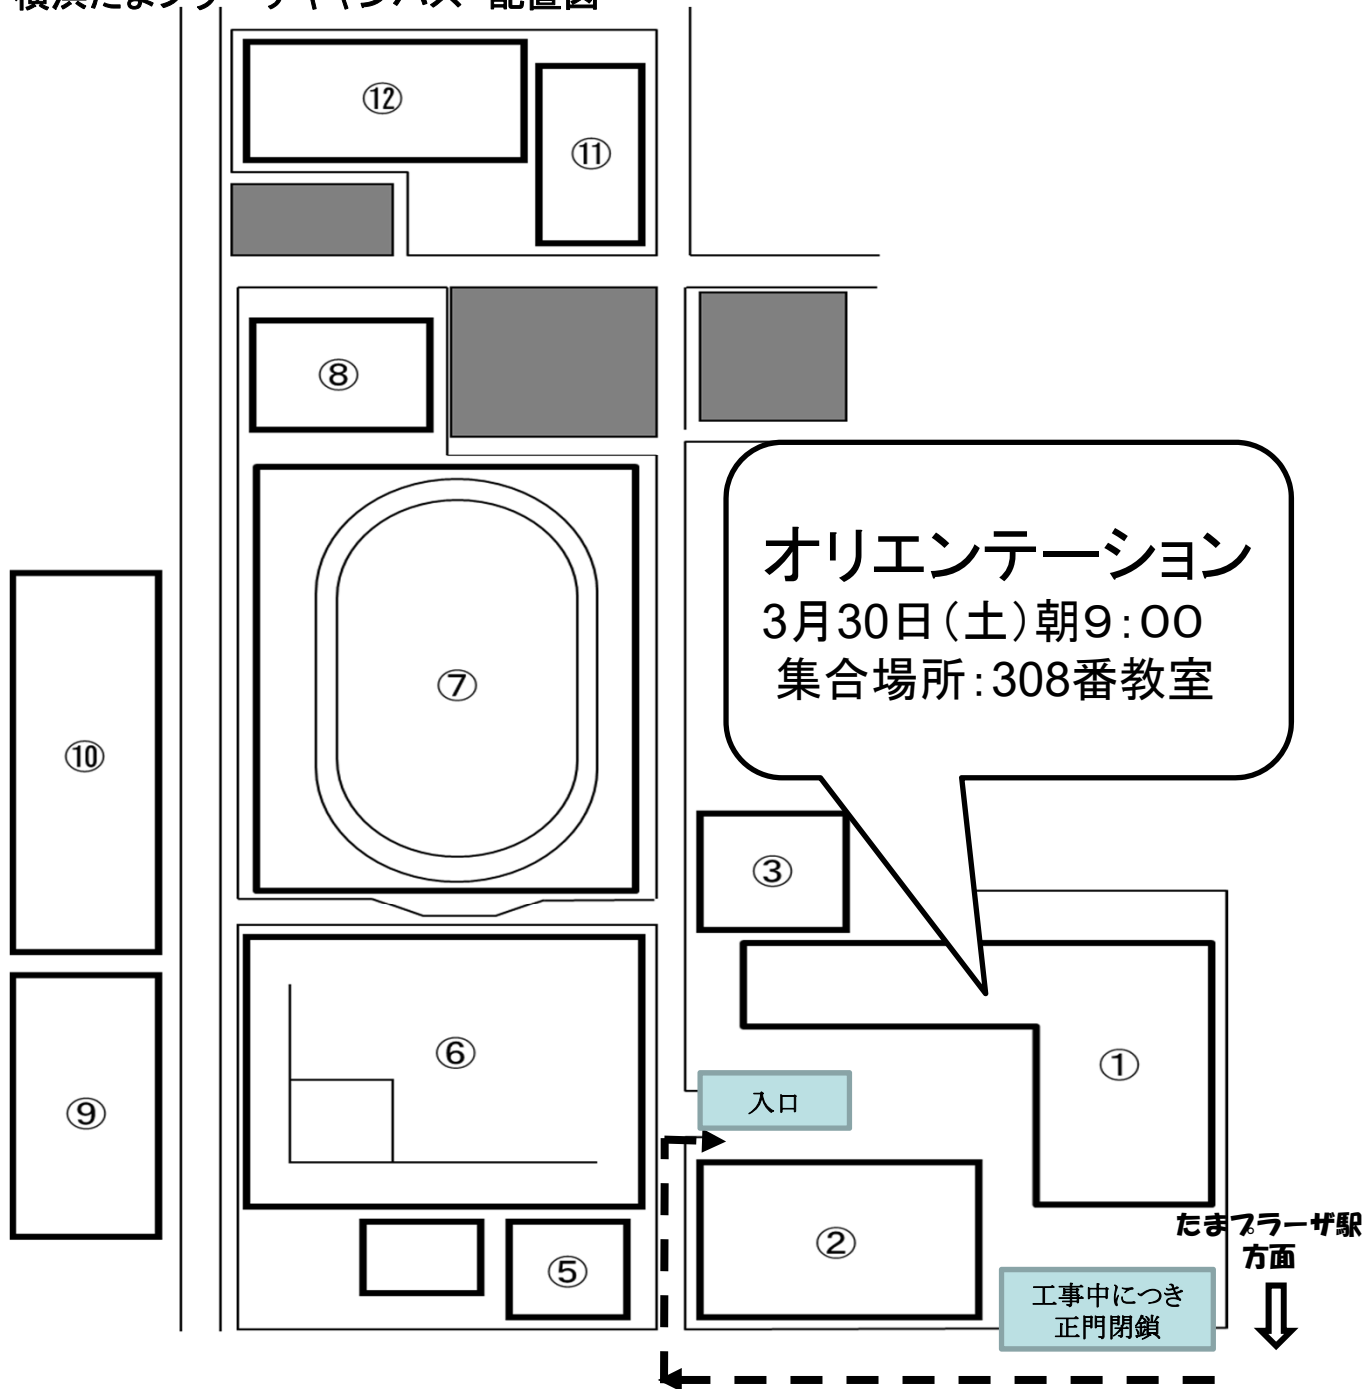

横浜たまプラーザキャンパス 配置図

- | | |
|--|---|
| ①1号館
講堂/教室/コンピュータ教室/事務課
保健室/学生相談室/教育実践総合センター/
トレーニング室各種実習室/生協売店 | ⑥野球場 ⑦球技場 ⑧第2体育館 |
| ②体育館
アリーナ/柔道場/剣道場/弓道場/卓球場 | ⑨5号館 |
| ③2号館
研究室/資料室/図書館・視聴覚ブース
カフェラウンジ「万葉の小径」 | ⑩若木21
食堂「ヒルトップ」//部会・サークルフロア
トレーニングルーム・学生ホール |
| ④遊歩道 | ⑪青葉寮
硬式野球部合宿所/合同スポーツ合宿所 |
| ⑤3号館
研究室/演習室/地域ヘルスプロモーションセンター | ⑫テニスコート |