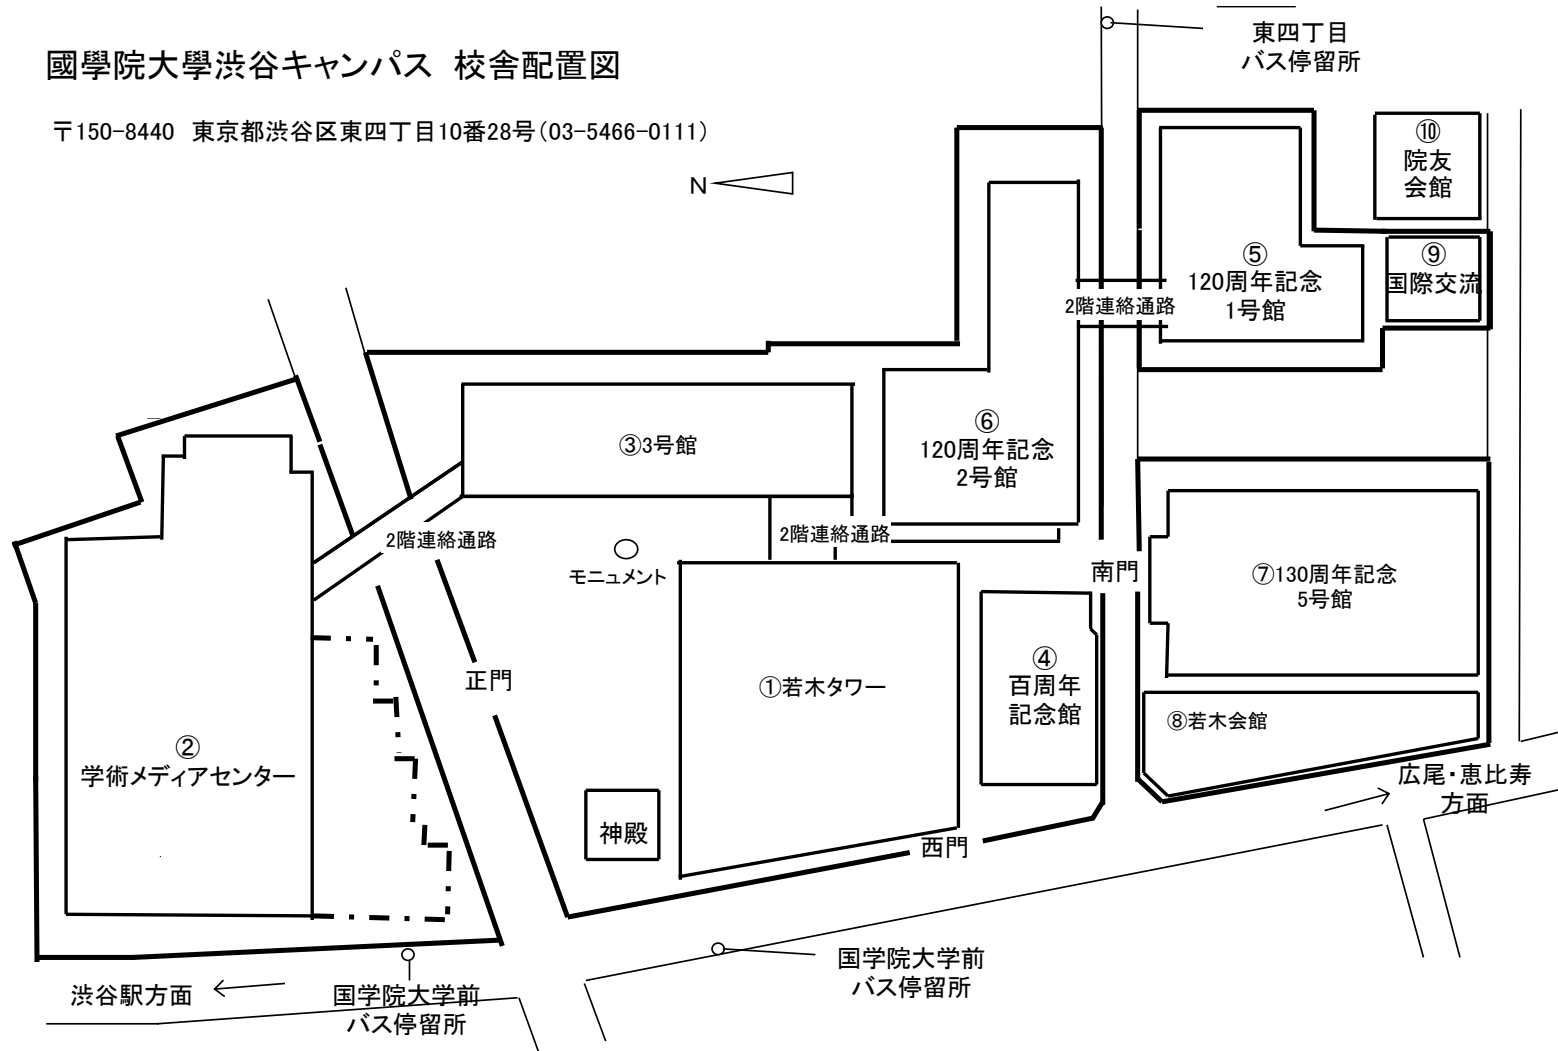

國學院大學渋谷キャンパス 校舎配置図

〒150-8440 東京都渋谷区東四丁目10番28号(03-5466-0111)

- ①若木タワー
総務課/入学課/校友課/管財課
広報課/エクステンション事業課/教務課/教員室
学生生活課/保健室/学生相談室/キャリアサポート課
経理課/人事課/企画課/神道研修部事務課/局長室
役員室
大学院事務課/大学院教員室/演習室/大学院学生研究室
文学部研究室・資料室
経済学部研究室・資料室
法学部研究室・資料室
神道文化学部研究室・資料室

- ②学術メディアセンター
博物館/カフェラウンジ若木が丘/常磐松ホール
/多目的ホール/図書館/情報センター/研究開発
推進機構(日本文化研究所/学術資料センター/校
史・学術資産研究センター/研究開発推進センター)
- ③3号館
学習スペース/若木育成会学生会生ホール/生協(書
籍・文具販売)/食堂/教室/教育開発推進機構
/教職センター
- ④百周年記念館
記念講堂/法科大学院事務課/ローライブラリー
/渋谷パブリック法律事務所/部室

- ⑤120周年記念1号館
教室
- ⑥120周年記念2号館
教室/祭式教室/法廷教室
- ⑦130周年記念5号館
教室/体育館アリーナ/多目的室
- ⑧若木会館
弓道場/部室
- ⑨国際交流センター
- ⑩院友会館