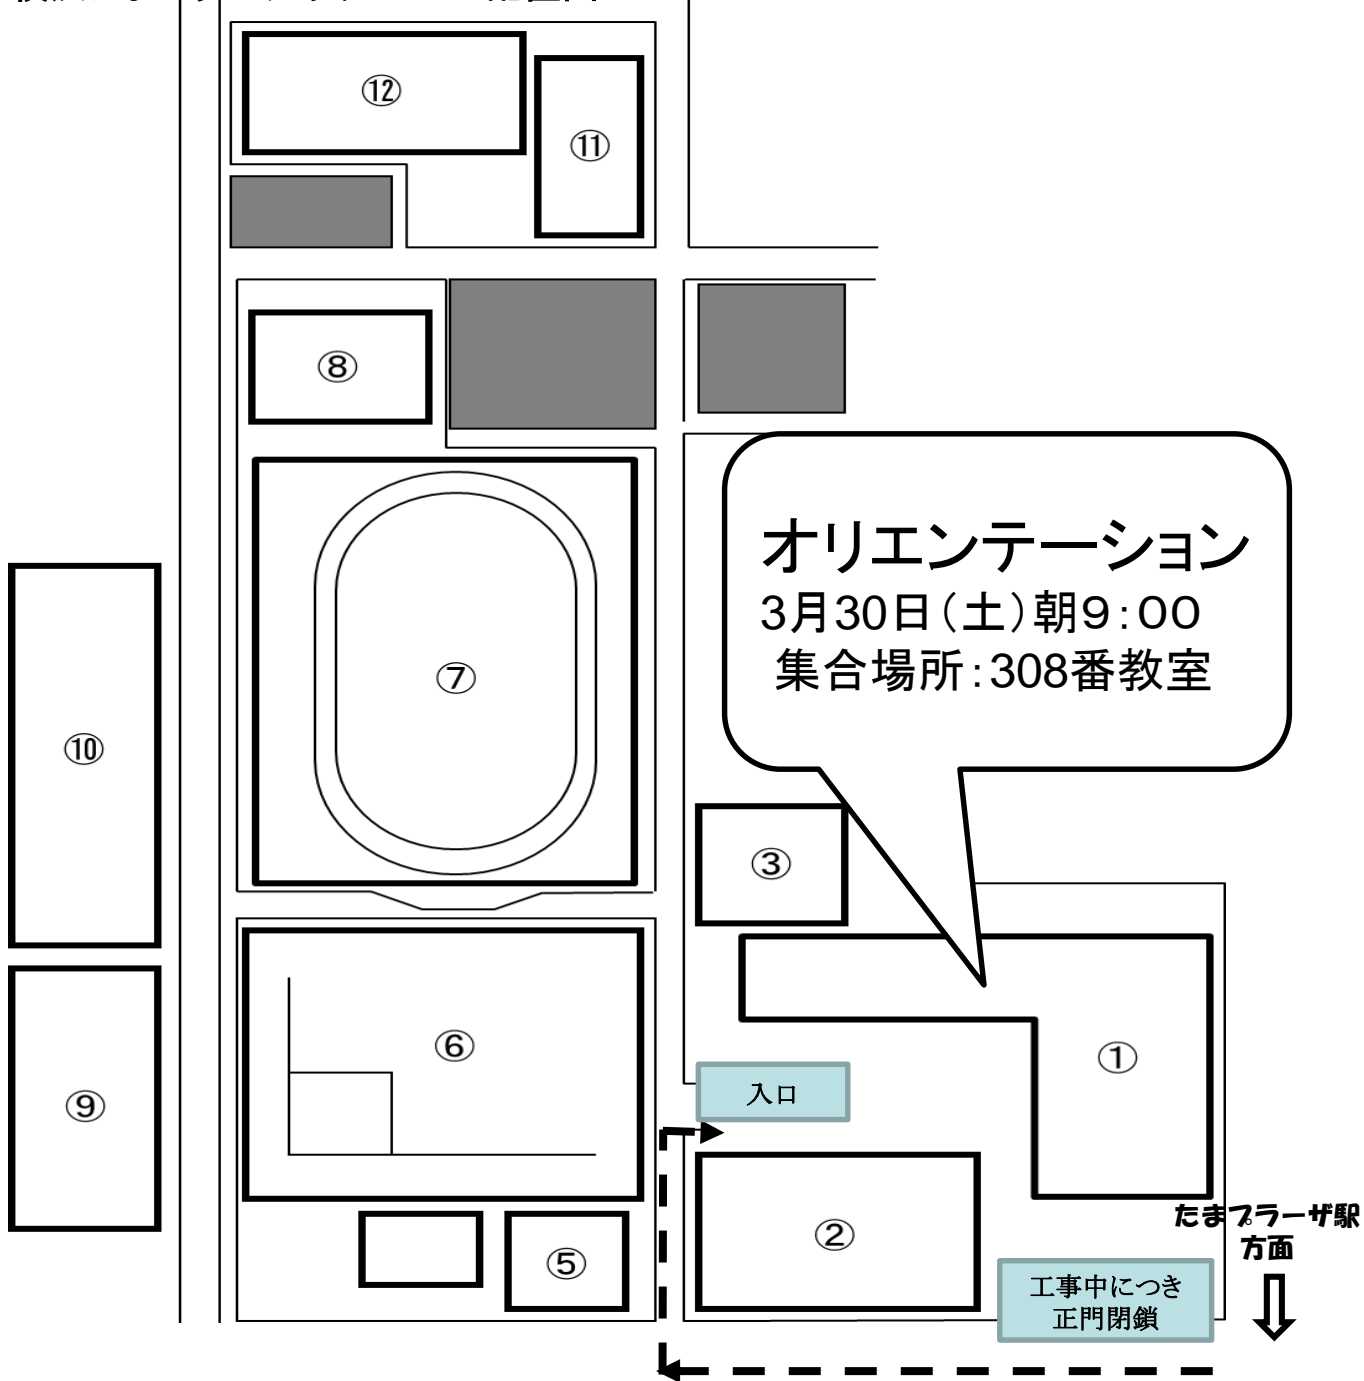

横浜たまプラーザキャンパス 配置図

- | | |
|--|--|
| ①1号館
講堂/教室/コンピュータ教室/事務課
保健室/学生相談室/教育実践総合センター/
トレーニング室各種実習室/生協売店 | ⑥野球場 ⑦球技場 ⑧第2体育館
⑨5号館 |
| ②体育館
アリーナ/柔道場/剣道場/弓道場/卓球場 | ⑩若木21
食堂「ヒルトップ」/ /部会・サークルフロア
トレーニングルーム・学生ホール |
| ③2号館
研究室/資料室/図書館・視聴覚ブース
カフェラウンジ「万葉の小径」 | ⑪青葉寮
硬式野球部合宿所/合同スポーツ合宿所 |
| ④遊歩道 | ⑫テニスコート |
| ⑤3号館
研究室/演習室/地域ヘルスプロモーションセンター | |